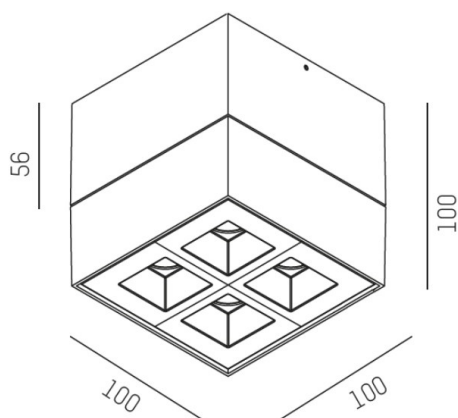

GRID

629-50122365ddd

GRID SD FARETTO DA PARETE/SOFFITTO in metallo, nero bianco, simile a RAL 9016, lente con griglia anti-abbagliamento fascio 30°, emissione luminosa diretto, UGR <19, con alimentatore, max. 700mA, dimmerabilità: DALI, IP20

DISEGNO

DETTAGLI TECNICI

Potenza sistema [W]	10
tipo di lampadina	LED
flusso luminoso [lm]	570
corrente second. [mA]	700
temperatura colore [K]	2700K
CRI	>90
UGR	<19
Ottica	lente con griglia antiabbagliamento
Designer	INHOUSE
Alimentatore	con alimentatore
area di emissione luce	diretta
ang.del fascio lumin.[°]	30°
classe di tensione [V]	220-240V 50/60Hz
Materiale	metallo
lunghezza [mm]	100
larghezza [mm]	100
altezza [mm]	100
classe di protezione[IP]	IP20
classe di protezione	classe di protezione I
peso netto [kg]	0,81
Colore lampada	nero bianco
RAL	9016
cod.EAN	9010506762792
durata di vita [h]	L80 B10 50 000