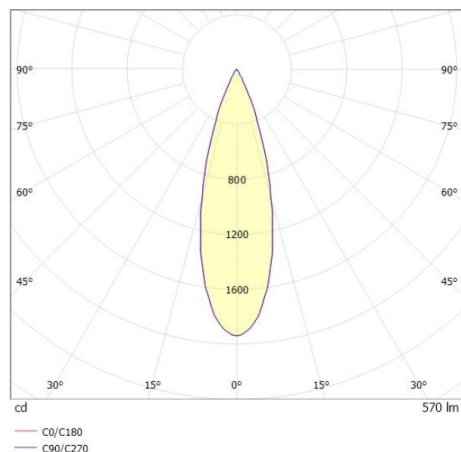

GRID

629-50122365ddd

GRID SD FARETTO DA PARETE/SOFFITTO in metallo, nero bianco, simile a RAL 9016, lente con griglia anti-abbagliamento fascio 30°, emissione luminosa diretto, UGR <19, con alimentatore, max. 700mA, dimmerabilità: DALI, IP20

DISEGNO

DETTAGLI TECNICI

Potenza sistema [W]	10
tipo di lampadina	LED
flusso luminoso [lm]	570
corrente second. [mA]	700
temperatura colore [K]	2700K
CRI	>90
UGR	<19
Ottica	lente con griglia antiabbagliamento
Designer	INHOUSE
Alimentatore	con alimentatore
area di emissione luce	diretta
ang.del fascio lumin.[°]	30°
classe di tensione [V]	220-240V 50/60Hz
Materiale	metallo
lunghezza [mm]	100
larghezza [mm]	100
altezza [mm]	100
classe di protezione[IP]	IP20
classe di protezione	classe di protezione I
peso netto [kg]	0,81
Colore lampada	nero bianco
RAL	9016
cod.EAN	9010506762792
durata di vita [h]	L80 B10 50 000

CURVA DISTRIBUZIONE LUCE

I valori indicati sono nominali. Tolleranza della potenza e del flusso luminoso +/- 10%. Tolleranza della temperatura colore: +/- 150 K. I valori sono riferiti ad una temperatura ambiente di 25°C, salvo diversa indicazione.