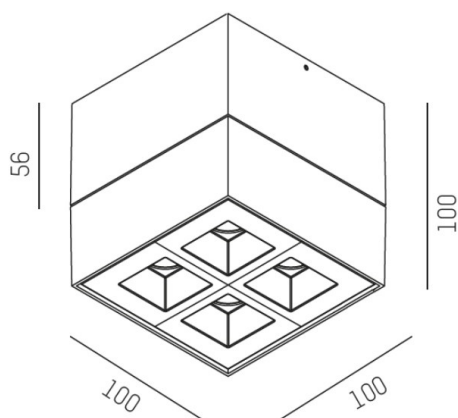

**GRID**

**629-50122366**

GRID SD FARETTO DA PARETE/SOFFITTO in metallo, nero, simile a RAL 9005, lente con griglia anti-abbagliamento fascio 30°, emissione luminosa diretto, UGR <19, con alimentatore, max. 700mA, dimmerabile: non dimmerabile, IP20

**DISEGNO**

**DETTAGLI TECNICI**

Potenza sistema [W]	10
tipo di lampadina	LED
flusso luminoso [lm]	570
corrente second. [mA]	700
temperatura colore [K]	2700K
CRI	>90
UGR	<19
Ottica	lente con griglia antiabbagliamento
Designer	INHOUSE
Alimentatore	con alimentatore
Dimmerabilità	non dimmerabile
area di emissione luce	diretta
ang.del fascio lumin.[°]	30°
classe di tensione [V]	220-240V 50/60Hz
Materiale	metallo
lunghezza [mm]	100
larghezza [mm]	100
altezza [mm]	100
classe di protezione[IP]	IP20
classe di protezione	classe di protezione I
peso netto [kg]	0,71
Colore lampada	nero
RAL	9005
cod.EAN	9008905617225
durata di vita [h]	L80 B10 50 000