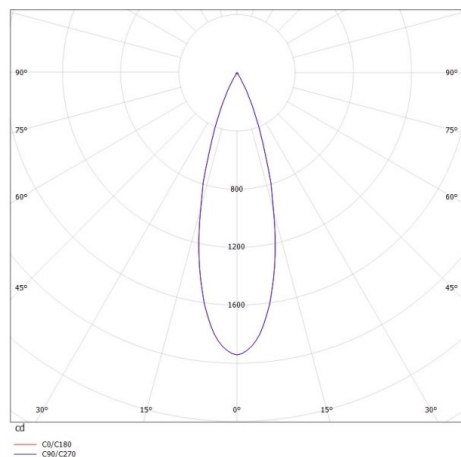

**GRID**

**629-50122366**

GRID SD FARETTO DA PARETE/SOFFITTO in metallo, nero, simile a RAL 9005, lente con griglia anti-abbagliamento fascio 30°, emissione luminosa diretto, UGR <19, con alimentatore, max. 700mA, dimmerabile: non dimmerabile, IP20

**DISEGNO**

**DETTAGLI TECNICI**

Potenza sistema [W]	10
tipo di lampadina	LED
flusso luminoso [lm]	570
corrente second. [mA]	700
temperatura colore [K]	2700K
CRI	>90
UGR	<19
Ottica	lente con griglia antiabbagliamento
Designer	INHOUSE
Alimentatore	con alimentatore
Dimmerabilità	non dimmerabile
area di emissione luce	diretta
ang.del fascio lumin.[°]	30°
classe di tensione [V]	220-240V 50/60Hz
Materiale	metallo
lunghezza [mm]	100
larghezza [mm]	100
altezza [mm]	100
classe di protezione[IP]	IP20
classe di protezione	classe di protezione I
peso netto [kg]	0,71
Colore lampada	nero
RAL	9005
cod.EAN	9008905617225
durata di vita [h]	L80 B10 50 000

**CURVA DISTRIBUZIONE LUCE**

I valori indicati sono nominali. Tolleranza della potenza e del flusso luminoso +/- 10%. Tolleranza della temperatura colore: +/- 150 K. I valori sono riferiti ad una temperatura ambiente di 25°C, salvo diversa indicazione.