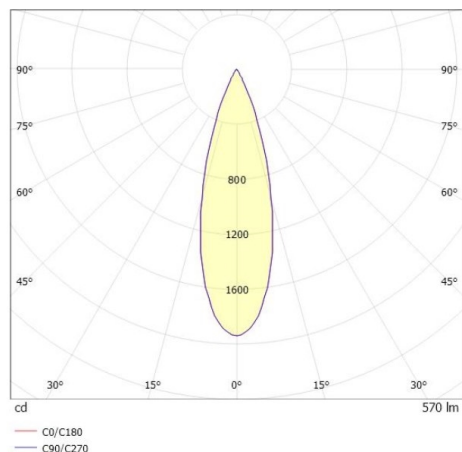

GRID

629-50122366ddd

GRID SD FARETTO DA PARETE/SOFFITTO in metallo, nero, simile a RAL 9005, lente con griglia anti-abbagliamento fascio 30°, emissione luminosa diretta, UGR <19, con alimentatore, max. 700mA, dimmerabile: DALI, IP20

DISEGNO

DETTAGLI TECNICI

Potenza sistema [W]	10
tipo di lampadina	LED
flusso luminoso [lm]	570
corrente second. [mA]	700
temperatura colore [K]	2700K
CRI	>90
UGR	<19
Ottica	lente con griglia antiabbagliamento
Designer	INHOUSE
Alimentatore	con alimentatore
area di emissione luce	diretta
ang.del fascio lumin.[°]	30°
classe di tensione [V]	220-240V 50/60Hz
Materiale	metallo
lunghezza [mm]	100
larghezza [mm]	100
altezza [mm]	100
classe di protezione[IP]	IP20
classe di protezione	classe di protezione I
peso netto [kg]	0,81
Colore lampada	nero
RAL	9005
cod.EAN	9008905617232
durata di vita [h]	L80 B10 50 000

CURVA DISTRIBUZIONE LUCE

I valori indicati sono nominali. Tolleranza della potenza e del flusso luminoso +/- 10%. Tolleranza della temperatura colore: +/- 150 K. I valori sono riferiti ad una temperatura ambiente di 25°C, salvo diversa indicazione.