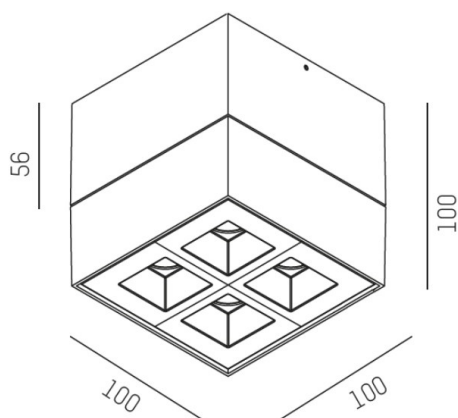

GRID

629-50122366ddd

GRID SD FARETTO DA PARETE/SOFFITTO in metallo, nero, simile a RAL 9005, lente con griglia anti-abbagliamento fascio 30°, emissione luminosa diretta, UGR <19, con alimentatore, max. 700mA, dimmerabile: DALI, IP20

DISEGNO

DETTAGLI TECNICI

Potenza sistema [W]	10
tipo di lampadina	LED
flusso luminoso [lm]	570
corrente second. [mA]	700
temperatura colore [K]	2700K
CRI	>90
UGR	<19
Ottica	lente con griglia antiabbagliamento
Designer	INHOUSE
Alimentatore	con alimentatore
area di emissione luce	diretta
ang.del fascio lumin.[°]	30°
classe di tensione [V]	220-240V 50/60Hz
Materiale	metallo
lunghezza [mm]	100
larghezza [mm]	100
altezza [mm]	100
classe di protezione[IP]	IP20
classe di protezione	classe di protezione I
peso netto [kg]	0,81
Colore lampada	nero
RAL	9005
cod.EAN	9008905617232
durata di vita [h]	L80 B10 50 000