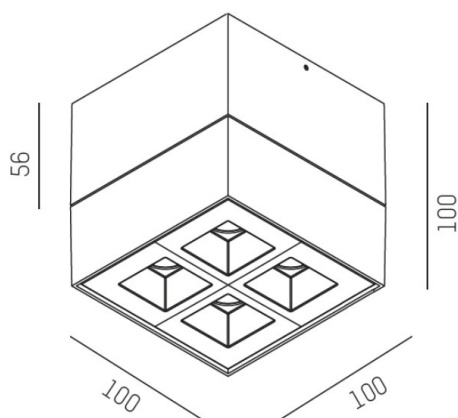

GRID

629-50122455ddd

GRID SD FARETTO DA PARETE/SOFFITTO in metallo, bianco, simile a RAL 9016, lente con griglia anti-abbagliamento fascio 30°, emissione luminosa diretto, UGR <19, con alimentatore, max. 700mA, dimmerabilità: DALI, IP20

DISEGNO

DETTAGLI TECNICI

Potenza sistema [W]	10
tipo di lampadina	LED
flusso luminoso [lm]	620
corrente second. [mA]	700
temperatura colore [K]	4000K
CRI	>90
UGR	<19
Ottica	lente con griglia antiabbagliamento
Designer	INHOUSE
Alimentatore	con alimentatore
area di emissione luce	diretta
ang.del fascio lumin.[°]	30°
classe di tensione [V]	220-240V 50/60Hz
Materiale	metallo
lunghezza [mm]	100
larghezza [mm]	100
altezza [mm]	100
classe di protezione[IP]	IP20
classe di protezione	classe di protezione I
peso netto [kg]	0,81
Colore lampada	bianco
RAL	9016
cod.EAN	9010870263710
durata di vita [h]	L80 B10 50 000
cl. efficienza energ.	G