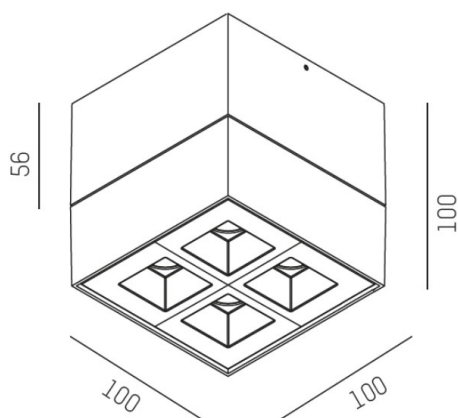

**GRID**

**629-50122456**

GRID SD FARETTO DA PARETE/SOFFITTO in metallo, bianco nero, simile a RAL 9016, lente con griglia anti-abbagliamento fascio 30°, emissione luminosa diretto, UGR <19, con alimentatore, max. 700mA, dimmerabile: non dimmerabile, IP20

**DISEGNO**

**DETTAGLI TECNICI**

Potenza sistema [W]	10
tipo di lampadina	LED
flusso luminoso [lm]	620
corrente second. [mA]	700
temperatura colore [K]	4000K
CRI	>90
UGR	<19
Ottica	lente con griglia antiabbagliamento
Designer	INHOUSE
Alimentatore	con alimentatore
Dimmerabilità	non dimmerabile
area di emissione luce	diretta
ang.del fascio lumin.[°]	30°
classe di tensione [V]	220-240V 50/60Hz
Materiale	metallo
lunghezza [mm]	100
larghezza [mm]	100
altezza [mm]	100
classe di protezione[IP]	IP20
classe di protezione I	classe di protezione I
peso netto [kg]	0,71
Colore lampada	bianco nero
RAL	9016
cod.EAN	9008905617256
durata di vita [h]	L80 B10 50 000
cl. efficienza energ.	G