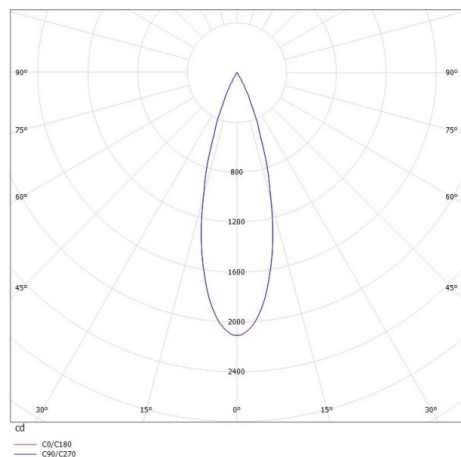

**GRID**

**629-50122456**

GRID SD FARETTO DA PARETE/SOFFITTO in metallo, bianco nero, simile a RAL 9016, lente con griglia anti-abbagliamento fascio 30°, emissione luminosa diretto, UGR <19, con alimentatore, max. 700mA, dimmerabile: non dimmerabile, IP20

**DISEGNO**

**DETTAGLI TECNICI**

Potenza sistema [W]	10
tipo di lampadina	LED
flusso luminoso [lm]	620
corrente second. [mA]	700
temperatura colore [K]	4000K
CRI	>90
UGR	<19
Ottica	lente con griglia antiabbagliamento
Designer	INHOUSE
Alimentatore	con alimentatore
Dimmerabilità	non dimmerabile
area di emissione luce	diretta
ang.del fascio lumin.[°]	30°
classe di tensione [V]	220-240V 50/60Hz
Materiale	metallo
lunghezza [mm]	100
larghezza [mm]	100
altezza [mm]	100
classe di protezione[IP]	IP20
classe di protezione I	classe di protezione I
peso netto [kg]	0,71
Colore lampada	bianco nero
RAL	9016
cod.EAN	9008905617256
durata di vita [h]	L80 B10 50 000
cl. efficienza energ.	G

**CURVA DISTRIBUZIONE LUCE**

I valori indicati sono nominali. Tolleranza della potenza e del flusso luminoso +/- 10%. Tolleranza della temperatura colore: +/- 150 K. I valori sono riferiti ad una temperatura ambiente di 25°C, salvo diversa indicazione.