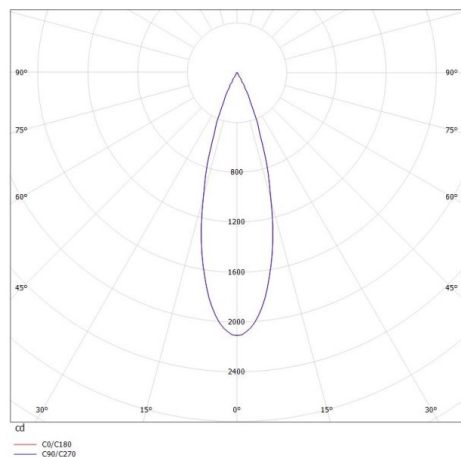

GRID

629-50122466

GRID SD FARETTO DA PARETE/SOFFITTO in metallo, nero, simile a RAL 9005, lente con griglia anti-abbagliamento fascio 30°, emissione luminosa diretto, UGR <19, con alimentatore, max. 700mA, dimmerabile: non dimmerabile, IP20

DISEGNO

DETTAGLI TECNICI

Potenza sistema [W]	10
tipo di lampadina	LED
flusso luminoso [lm]	620
corrente second. [mA]	700
temperatura colore [K]	4000K
CRI	>90
UGR	<19
Ottica	lente con griglia antiabbagliamento
Designer	INHOUSE
Alimentatore	con alimentatore
Dimmerabilità	non dimmerabile
area di emissione luce	diretta
ang.del fascio lumin.[°]	30°
classe di tensione [V]	220-240V 50/60Hz
Materiale	metallo
lunghezza [mm]	100
larghezza [mm]	100
altezza [mm]	100
classe di protezione[IP]	IP20
classe di protezione I	classe di protezione I
peso netto [kg]	0,71
Colore lampada	nero
RAL	9005
cod.EAN	9008905617270
durata di vita [h]	L80 B10 50 000
cl. efficienza energ.	G

CURVA DISTRIBUZIONE LUCE

I valori indicati sono nominali. Tolleranza della potenza e del flusso luminoso +/- 10%. Tolleranza della temperatura colore: +/- 150 K. I valori sono riferiti ad una temperatura ambiente di 25°C, salvo diversa indicazione.