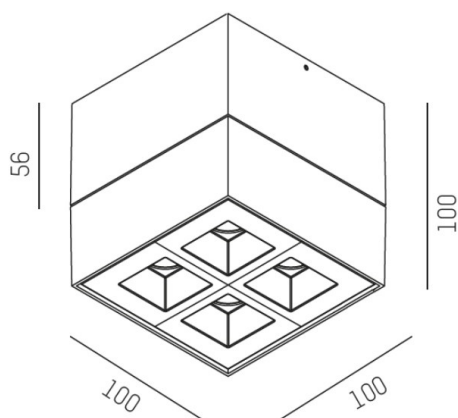

GRID

629-50122466

GRID SD FARETTO DA PARETE/SOFFITTO in metallo, nero, simile a RAL 9005, lente con griglia anti-abbagliamento fascio 30°, emissione luminosa diretto, UGR <19, con alimentatore, max. 700mA, dimmerabile: non dimmerabile, IP20

DISEGNO

DETTAGLI TECNICI

Potenza sistema [W]	10
tipo di lampadina	LED
flusso luminoso [lm]	620
corrente second. [mA]	700
temperatura colore [K]	4000K
CRI	>90
UGR	<19
Ottica	lente con griglia antiabbagliamento
Designer	INHOUSE
Alimentatore	con alimentatore
Dimmerabilità	non dimmerabile
area di emissione luce	diretta
ang.del fascio lumin.[°]	30°
classe di tensione [V]	220-240V 50/60Hz
Materiale	metallo
lunghezza [mm]	100
larghezza [mm]	100
altezza [mm]	100
classe di protezione[IP]	IP20
classe di protezione I	classe di protezione I
peso netto [kg]	0,71
Colore lampada	nero
RAL	9005
cod.EAN	9008905617270
durata di vita [h]	L80 B10 50 000
cl. efficienza energ.	G