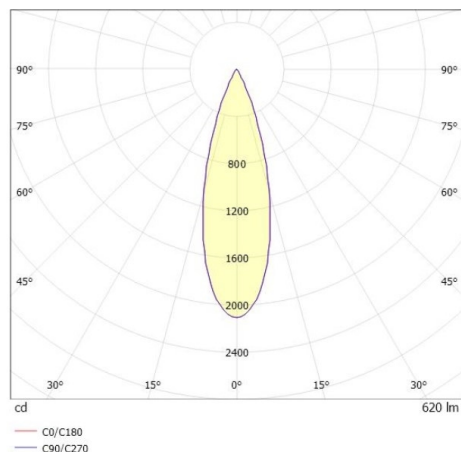

GRID

629-50122466ddd

GRID SD FARETTO DA PARETE/SOFFITTO in metallo, nero, simile a RAL 9005, lente con griglia anti-abbagliamento fascio 30°, emissione luminosa diretta, UGR <19, con alimentatore, max. 700mA, dimmerabile: DALI, IP20

DISEGNO

DETTAGLI TECNICI

Potenza sistema [W]	10
tipo di lampadina	LED
flusso luminoso [lm]	620
corrente second. [mA]	700
temperatura colore [K]	4000K
CRI	>90
UGR	<19
Ottica	lente con griglia antiabbagliamento
Designer	INHOUSE
Alimentatore	con alimentatore
area di emissione luce	diretta
ang.del fascio lumin.[°]	30°
classe di tensione [V]	220-240V 50/60Hz
Materiale	metallo
lunghezza [mm]	100
larghezza [mm]	100
altezza [mm]	100
classe di protezione[IP]	IP20
classe di protezione I	classe di protezione I
peso netto [kg]	0,81
Colore lampada	nero
RAL	9005
cod.EAN	9008905617287
durata di vita [h]	L80 B10 50 000
cl. efficienza energ.	G

CURVA DISTRIBUZIONE LUCE

I valori indicati sono nominali. Tolleranza della potenza e del flusso luminoso +/- 10%. Tolleranza della temperatura colore: +/- 150 K. I valori sono riferiti ad una temperatura ambiente di 25°C, salvo diversa indicazione.