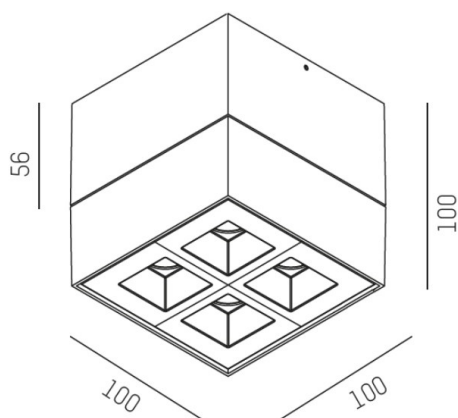

GRID

629-50122466ddd

GRID SD FARETTO DA PARETE/SOFFITTO in metallo, nero, simile a RAL 9005, lente con griglia anti-abbagliamento fascio 30°, emissione luminosa diretta, UGR <19, con alimentatore, max. 700mA, dimmerabile: DALI, IP20

DISEGNO

DETTAGLI TECNICI

Potenza sistema [W]	10
tipo di lampadina	LED
flusso luminoso [lm]	620
corrente second. [mA]	700
temperatura colore [K]	4000K
CRI	>90
UGR	<19
Ottica	lente con griglia antiabbagliamento
Designer	INHOUSE
Alimentatore	con alimentatore
area di emissione luce	diretta
ang.del fascio lumin.[°]	30°
classe di tensione [V]	220-240V 50/60Hz
Materiale	metallo
lunghezza [mm]	100
larghezza [mm]	100
altezza [mm]	100
classe di protezione[IP]	IP20
classe di protezione I	classe di protezione I
peso netto [kg]	0,81
Colore lampada	nero
RAL	9005
cod.EAN	9008905617287
durata di vita [h]	L80 B10 50 000
cl. efficienza energ.	G