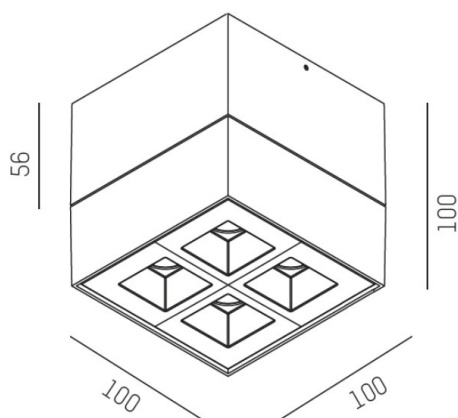

GRID

629-50122955ddd

GRID SD FARETTO DA PARETE/SOFFITTO in metallo, bianco, simile a RAL 9016, lente con griglia anti-abbagliamento fascio 30°, emissione luminosa diretto, UGR <19, con alimentatore, max. 700mA, dimmerabile: DALI, IP20

DISEGNO

DETTAGLI TECNICI

Potenza sistema [W]	10
tipo di lampadina	LED
flusso luminoso [lm]	570
corrente second. [mA]	700
temperatura colore [K]	3000K
CRI	>90
UGR	<19
Ottica	lente con griglia antiabbagliamento
Designer	INHOUSE
Alimentatore	con alimentatore
area di emissione luce	diretta
ang.del fascio lumin.[°]	30°
classe di tensione [V]	220-240V 50/60Hz
Materiale	metallo
lunghezza [mm]	100
larghezza [mm]	100
altezza [mm]	100
classe di protezione[IP]	IP20
classe di protezione	classe di protezione I
peso netto [kg]	0,81
Colore lampada	bianco
RAL	9016
cod.EAN	9008905617300
durata di vita [h]	L80 B10 50 000
cl. efficienza energ.	G