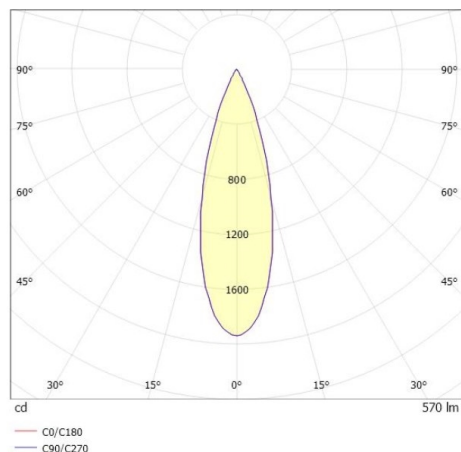

GRID

629-50122955ddd

GRID SD FARETTO DA PARETE/SOFFITTO in metallo, bianco, simile a RAL 9016, lente con griglia anti-abbagliamento fascio 30°, emissione luminosa diretto, UGR <19, con alimentatore, max. 700mA, dimmerabile: DALI, IP20

DISEGNO

DETTAGLI TECNICI

Potenza sistema [W]	10
tipo di lampadina	LED
flusso luminoso [lm]	570
corrente second. [mA]	700
temperatura colore [K]	3000K
CRI	>90
UGR	<19
Ottica	lente con griglia antiabbagliamento
Designer	INHOUSE
Alimentatore	con alimentatore
area di emissione luce	diretta
ang.del fascio lumin.[°]	30°
classe di tensione [V]	220-240V 50/60Hz
Materiale	metallo
lunghezza [mm]	100
larghezza [mm]	100
altezza [mm]	100
classe di protezione[IP]	IP20
classe di protezione	classe di protezione I
peso netto [kg]	0,81
Colore lampada	bianco
RAL	9016
cod.EAN	9008905617300
durata di vita [h]	L80 B10 50 000
cl. efficienza energ.	G

CURVA DISTRIBUZIONE LUCE

I valori indicati sono nominali. Tolleranza della potenza e del flusso luminoso +/- 10%. Tolleranza della temperatura colore: +/- 150 K. I valori sono riferiti ad una temperatura ambiente di 25°C, salvo diversa indicazione.