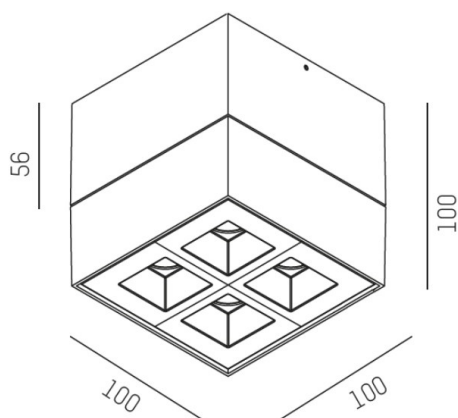

GRID

629-50122956

GRID SD FARETTO DA PARETE/SOFFITTO in metallo, bianco nero, simile a RAL 9016, lente con griglia anti-abbagliamento fascio 30°, emissione luminosa diretto, UGR <19, con alimentatore, max. 700mA, dimmerabile: non dimmerabile, IP20

DISEGNO

DETTAGLI TECNICI

Potenza sistema [W]	10
tipo di lampadina	LED
flusso luminoso [lm]	570
corrente second. [mA]	700
temperatura colore [K]	3000K
CRI	>90
UGR	<19
Ottica	lente con griglia antiabbagliamento
Designer	INHOUSE
Alimentatore	con alimentatore
Dimmerabilità	non dimmerabile
area di emissione luce	diretta
ang.del fascio lumin.[°]	30°
classe di tensione [V]	220-240V 50/60Hz
Materiale	metallo
lunghezza [mm]	100
larghezza [mm]	100
altezza [mm]	100
classe di protezione[IP]	IP20
classe di protezione I	classe di protezione I
peso netto [kg]	0,71
Colore lampada	bianco nero
RAL	9016
cod.EAN	9008905617317
durata di vita [h]	L80 B10 50 000
cl. efficienza energ.	G