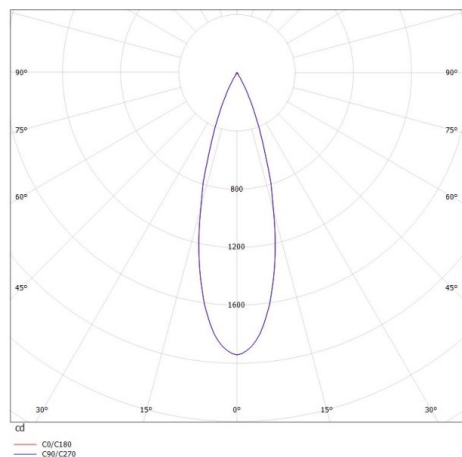

GRID

629-50122956

GRID SD FARETTO DA PARETE/SOFFITTO in metallo, bianco nero, simile a RAL 9016, lente con griglia anti-abbagliamento fascio 30°, emissione luminosa diretto, UGR <19, con alimentatore, max. 700mA, dimmerabile: non dimmerabile, IP20

DISEGNO

DETTAGLI TECNICI

Potenza sistema [W]	10
tipo di lampadina	LED
flusso luminoso [lm]	570
corrente second. [mA]	700
temperatura colore [K]	3000K
CRI	>90
UGR	<19
Ottica	lente con griglia antiabbagliamento
Designer	INHOUSE
Alimentatore	con alimentatore
Dimmerabilità	non dimmerabile
area di emissione luce	diretta
ang.del fascio lumin.[°]	30°
classe di tensione [V]	220-240V 50/60Hz
Materiale	metallo
lunghezza [mm]	100
larghezza [mm]	100
altezza [mm]	100
classe di protezione[IP]	IP20
classe di protezione I	classe di protezione I
peso netto [kg]	0,71
Colore lampada	bianco nero
RAL	9016
cod.EAN	9008905617317
durata di vita [h]	L80 B10 50 000
cl. efficienza energ.	G

CURVA DISTRIBUZIONE LUCE

I valori indicati sono nominali. Tolleranza della potenza e del flusso luminoso +/- 10%. Tolleranza della temperatura colore: +/- 150 K. I valori sono riferiti ad una temperatura ambiente di 25°C, salvo diversa indicazione.