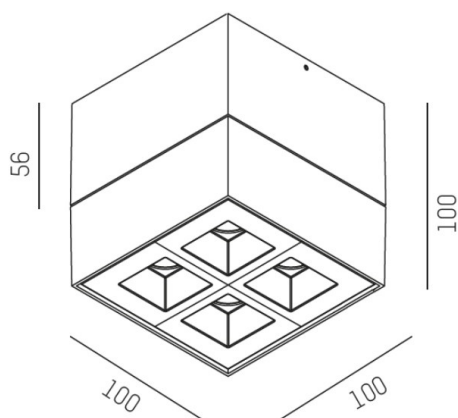

GRID

629-50122965

GRID SD FARETTO DA PARETE/SOFFITTO in metallo, nero bianco, simile a RAL 9005, lente con griglia anti-abbagliamento fascio 30°, emissione luminosa diretto, UGR <19, con alimentatore, max. 700mA, dimmerabile: non dimmerabile, IP20

DISEGNO

DETTAGLI TECNICI

Potenza sistema [W]	10
tipo di lampadina	LED
flusso luminoso [lm]	570
corrente second. [mA]	700
temperatura colore [K]	3000K
CRI	>90
UGR	<19
Ottica	lente con griglia antiabbagliamento
Designer	INHOUSE
Alimentatore	con alimentatore
Dimmerabilità	non dimmerabile
area di emissione luce	diretta
ang.del fascio lumin.[°]	30°
classe di tensione [V]	220-240V 50/60Hz
Materiale	metallo
lunghezza [mm]	100
larghezza [mm]	100
altezza [mm]	100
classe di protezione[IP]	IP20
classe di protezione I	classe di protezione I
peso netto [kg]	0,71
Colore lampada	nero bianco
RAL	9005
cod.EAN	9008905617324
durata di vita [h]	L80 B10 50 000
cl. efficienza energ.	G