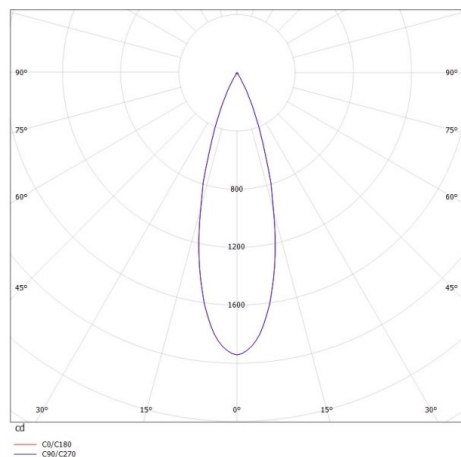

GRID

629-50122965

GRID SD FARETTO DA PARETE/SOFFITTO in metallo, nero bianco, simile a RAL 9005, lente con griglia anti-abbagliamento fascio 30°, emissione luminosa diretto, UGR <19, con alimentatore, max. 700mA, dimmerabile: non dimmerabile, IP20

DISEGNO

DETTAGLI TECNICI

Potenza sistema [W]	10
tipo di lampadina	LED
flusso luminoso [lm]	570
corrente second. [mA]	700
temperatura colore [K]	3000K
CRI	>90
UGR	<19
Ottica	lente con griglia antiabbagliamento
Designer	INHOUSE
Alimentatore	con alimentatore
Dimmerabilità	non dimmerabile
area di emissione luce	diretta
ang.del fascio lumin.[°]	30°
classe di tensione [V]	220-240V 50/60Hz
Materiale	metallo
lunghezza [mm]	100
larghezza [mm]	100
altezza [mm]	100
classe di protezione[IP]	IP20
classe di protezione I	classe di protezione I
peso netto [kg]	0,71
Colore lampada	nero bianco
RAL	9005
cod.EAN	9008905617324
durata di vita [h]	L80 B10 50 000
cl. efficienza energ.	G

CURVA DISTRIBUZIONE LUCE

I valori indicati sono nominali. Tolleranza della potenza e del flusso luminoso +/- 10%. Tolleranza della temperatura colore: +/- 150 K. I valori sono riferiti ad una temperatura ambiente di 25°C, salvo diversa indicazione.