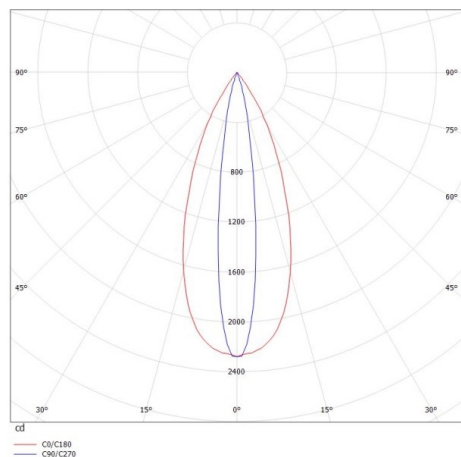

GRID

629-50123355

GRID SD FARETTO DA PARETE/SOFFITTO in metallo, bianco, simile a RAL 9016, lente con griglia anti-abbagliamento fascio 45°x15°, emissione luminosa diretto, UGR <19, con alimentatore, max. 700mA, dimmerabile: non dimmerabile, IP20

DISEGNO

DETTAGLI TECNICI

Potenza sistema [W]	10
tipo di lampadina	LED
flusso luminoso [lm]	520
corrente second. [mA]	700
temperatura colore [K]	2700K
CRI	>90
UGR	<19
Ottica	lente con griglia antiabbagliamento
Designer	INHOUSE
Alimentatore	con alimentatore
Dimmerabilità	non dimmerabile
area di emissione luce	diretta
ang.del fascio lumin.[°]	45°x15°
classe di tensione [V]	220-240V 50/60Hz
Materiale	metallo
lunghezza [mm]	100
larghezza [mm]	100
altezza [mm]	100
classe di protezione[IP]	IP20
classe di protezione I	classe di protezione I
peso netto [kg]	0,71
Colore lampada	bianco
RAL	9016
cod.EAN	9008905617362
durata di vita [h]	L80 B10 50 000

CURVA DISTRIBUZIONE LUCE

I valori indicati sono nominali. Tolleranza della potenza e del flusso luminoso +/- 10%. Tolleranza della temperatura colore: +/- 150 K. I valori sono riferiti ad una temperatura ambiente di 25°C, salvo diversa indicazione.