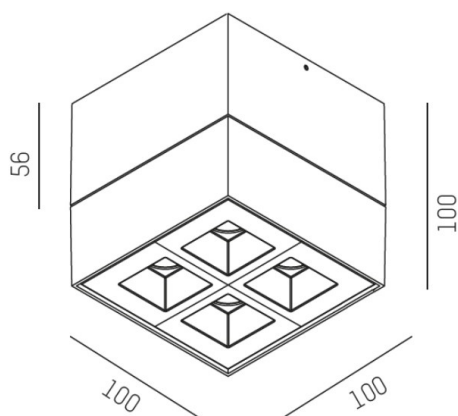

GRID

629-50123355

GRID SD FARETTO DA PARETE/SOFFITTO in metallo, bianco, simile a RAL 9016, lente con griglia anti-abbagliamento fascio 45°x15°, emissione luminosa diretto, UGR <19, con alimentatore, max. 700mA, dimmerabile: non dimmerabile, IP20

DISEGNO

DETTAGLI TECNICI

Potenza sistema [W]	10
tipo di lampadina	LED
flusso luminoso [lm]	520
corrente second. [mA]	700
temperatura colore [K]	2700K
CRI	>90
UGR	<19
Ottica	lente con griglia antiabbagliamento
Designer	INHOUSE
Alimentatore	con alimentatore
Dimmerabilità	non dimmerabile
area di emissione luce	diretta
ang.del fascio lumin.[°]	45°x15°
classe di tensione [V]	220-240V 50/60Hz
Materiale	metallo
lunghezza [mm]	100
larghezza [mm]	100
altezza [mm]	100
classe di protezione[IP]	IP20
classe di protezione I	classe di protezione I
peso netto [kg]	0,71
Colore lampada	bianco
RAL	9016
cod.EAN	9008905617362
durata di vita [h]	L80 B10 50 000