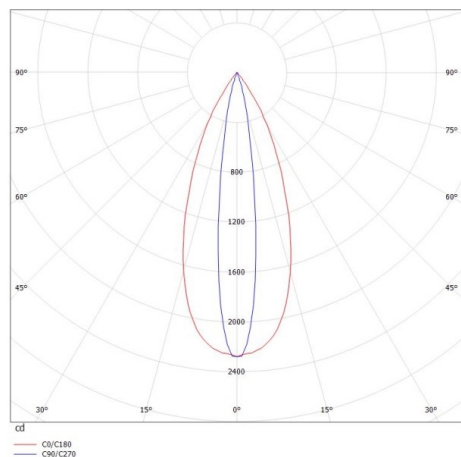

GRID

629-50123356

GRID SD FARETTO DA PARETE/SOFFITTO in metallo, bianco nero, simile a RAL 9016, lente con griglia anti-abbagliamento fascio 45°x15°, emissione luminosa diretto, UGR <19, con alimentatore, max. 700mA, dimmerabile: non dimmerabile, IP20

DISEGNO

DETTAGLI TECNICI

Potenza sistema [W]	10
tipo di lampadina	LED
flusso luminoso [lm]	520
corrente second. [mA]	700
temperatura colore [K]	2700K
CRI	>90
UGR	<19
Ottica	lente con griglia antiabbagliamento
Designer	INHOUSE
Alimentatore	con alimentatore
Dimmerabilità	non dimmerabile
area di emissione luce	diretta
ang.del fascio lumin.[°]	45°x15°
classe di tensione [V]	220-240V 50/60Hz
Materiale	metallo
lunghezza [mm]	100
larghezza [mm]	100
altezza [mm]	100
classe di protezione[IP]	IP20
classe di protezione I	classe di protezione I
peso netto [kg]	0,71
Colore lampada	bianco nero
RAL	9016
cod.EAN	9008905617379
durata di vita [h]	L80 B10 50 000

CURVA DISTRIBUZIONE LUCE

I valori indicati sono nominali. Tolleranza della potenza e del flusso luminoso +/- 10%. Tolleranza della temperatura colore: +/- 150 K. I valori sono riferiti ad una temperatura ambiente di 25°C, salvo diversa indicazione.