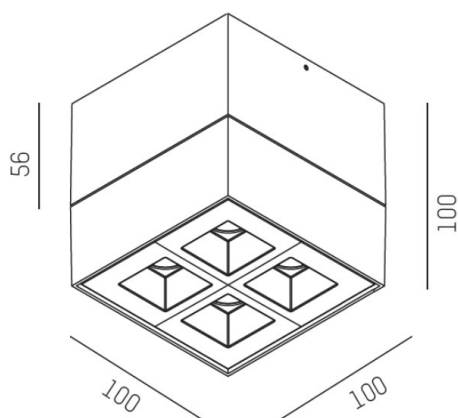

GRID

629-50123356

GRID SD FARETTO DA PARETE/SOFFITTO in metallo, bianco nero, simile a RAL 9016, lente con griglia anti-abbagliamento fascio 45°x15°, emissione luminosa diretto, UGR <19, con alimentatore, max. 700mA, dimmerabile: non dimmerabile, IP20

DISEGNO

DETTAGLI TECNICI

Potenza sistema [W]	10
tipo di lampadina	LED
flusso luminoso [lm]	520
corrente second. [mA]	700
temperatura colore [K]	2700K
CRI	>90
UGR	<19
Ottica	lente con griglia antiabbagliamento
Designer	INHOUSE
Alimentatore	con alimentatore
Dimmerabilità	non dimmerabile
area di emissione luce	diretta
ang.del fascio lumin.[°]	45°x15°
classe di tensione [V]	220-240V 50/60Hz
Materiale	metallo
lunghezza [mm]	100
larghezza [mm]	100
altezza [mm]	100
classe di protezione[IP]	IP20
classe di protezione I	classe di protezione I
peso netto [kg]	0,71
Colore lampada	bianco nero
RAL	9016
cod.EAN	9008905617379
durata di vita [h]	L80 B10 50 000