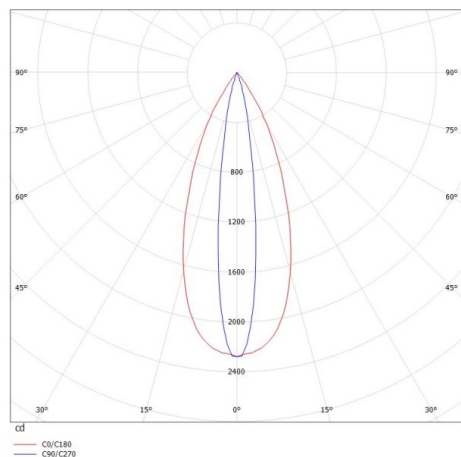

GRID

629-50123366

GRID SD FARETTO DA PARETE/SOFFITTO in metallo, nero, simile a RAL 9005, lente con griglia anti-abbagliamento fascio 45°x15°, emissione luminosa diretto, UGR <19, con alimentatore, max. 700mA, dimmerabile: non dimmerabile, IP20

DISEGNO

DETTAGLI TECNICI

Potenza sistema [W]	10
tipo di lampadina	LED
flusso luminoso [lm]	520
corrente second. [mA]	700
temperatura colore [K]	2700K
CRI	>90
UGR	<19
Ottica	lente con griglia antiabbagliamento
Designer	INHOUSE
Alimentatore	con alimentatore
Dimmerabilità	non dimmerabile
area di emissione luce	diretta
ang.del fascio lumin.[°]	45°x15°
classe di tensione [V]	220-240V 50/60Hz
Materiale	metallo
lunghezza [mm]	100
larghezza [mm]	100
altezza [mm]	100
classe di protezione[IP]	IP20
classe di protezione I	classe di protezione I
peso netto [kg]	0,71
Colore lampada	nero
RAL	9005
cod.EAN	9008905617393
durata di vita [h]	L80 B10 50 000

CURVA DISTRIBUZIONE LUCE

I valori indicati sono nominali. Tolleranza della potenza e del flusso luminoso +/- 10%. Tolleranza della temperatura colore: +/- 150 K. I valori sono riferiti ad una temperatura ambiente di 25°C, salvo diversa indicazione.