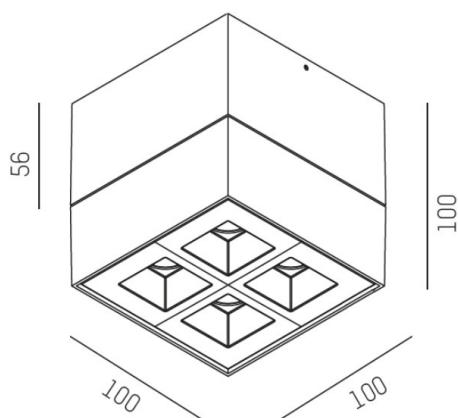

GRID

629-50123366

GRID SD FARETTO DA PARETE/SOFFITTO in metallo, nero, simile a RAL 9005, lente con griglia anti-abbagliamento fascio 45°x15°, emissione luminosa diretto, UGR <19, con alimentatore, max. 700mA, dimmerabile: non dimmerabile, IP20

DISEGNO

DETTAGLI TECNICI

Potenza sistema [W]	10
tipo di lampadina	LED
flusso luminoso [lm]	520
corrente second. [mA]	700
temperatura colore [K]	2700K
CRI	>90
UGR	<19
Ottica	lente con griglia antiabbagliamento
Designer	INHOUSE
Alimentatore	con alimentatore
Dimmerabilità	non dimmerabile
area di emissione luce	diretta
ang.del fascio lumin.[°]	45°x15°
classe di tensione [V]	220-240V 50/60Hz
Materiale	metallo
lunghezza [mm]	100
larghezza [mm]	100
altezza [mm]	100
classe di protezione[IP]	IP20
classe di protezione I	classe di protezione I
peso netto [kg]	0,71
Colore lampada	nero
RAL	9005
cod.EAN	9008905617393
durata di vita [h]	L80 B10 50 000