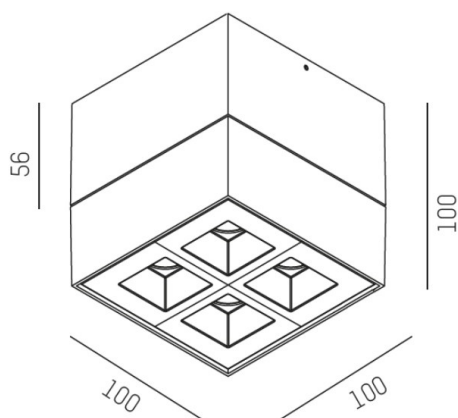

**GRID**

**629-50123366ddd**

GRID SD FARETTO DA PARETE/SOFFITTO in metallo, nero, simile a RAL 9005, lente con griglia anti-abbagliamento fascio 45°x15°, emissione luminosa diretto, UGR <19, con alimentatore, max. 700mA, dimmerabile: DALI, IP20

**DISEGNO**

**DETTAGLI TECNICI**

Potenza sistema [W]	10
tipo di lampadina	LED
flusso luminoso [lm]	520
corrente second. [mA]	700
temperatura colore [K]	2700K
CRI	>90
UGR	<19
Ottica	lente con griglia antiabbagliamento
Designer	INHOUSE
Alimentatore	con alimentatore
area di emissione luce	diretta
ang.del fascio lumin.[°]	45°x15°
classe di tensione [V]	220-240V 50/60Hz
Materiale	metallo
lunghezza [mm]	100
larghezza [mm]	100
altezza [mm]	100
classe di protezione[IP]	IP20
classe di protezione	classe di protezione I
peso netto [kg]	0,81
Colore lampada	nero
RAL	9005
cod.EAN	9008905747731
durata di vita [h]	L80 B10 50 000