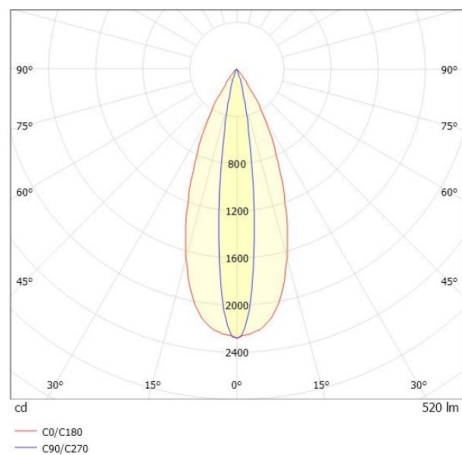

**GRID**

**629-50123366ddd**

GRID SD FARETTO DA PARETE/SOFFITTO in metallo, nero, simile a RAL 9005, lente con griglia anti-abbagliamento fascio 45°x15°, emissione luminosa diretto, UGR <19, con alimentatore, max. 700mA, dimmerabile: DALI, IP20

**DISEGNO**

**DETTAGLI TECNICI**

Potenza sistema [W]	10
tipo di lampadina	LED
flusso luminoso [lm]	520
corrente second. [mA]	700
temperatura colore [K]	2700K
CRI	>90
UGR	<19
Ottica	lente con griglia antiabbagliamento
Designer	INHOUSE
Alimentatore	con alimentatore
area di emissione luce	diretta
ang.del fascio lumin.[°]	45°x15°
classe di tensione [V]	220-240V 50/60Hz
Materiale	metallo
lunghezza [mm]	100
larghezza [mm]	100
altezza [mm]	100
classe di protezione[IP]	IP20
classe di protezione	classe di protezione I
peso netto [kg]	0,81
Colore lampada	nero
RAL	9005
cod.EAN	9008905747731
durata di vita [h]	L80 B10 50 000

**CURVA DISTRIBUZIONE LUCE**

I valori indicati sono nominali. Tolleranza della potenza e del flusso luminoso +/- 10%. Tolleranza della temperatura colore: +/- 150 K. I valori sono riferiti ad una temperatura ambiente di 25°C, salvo diversa indicazione.