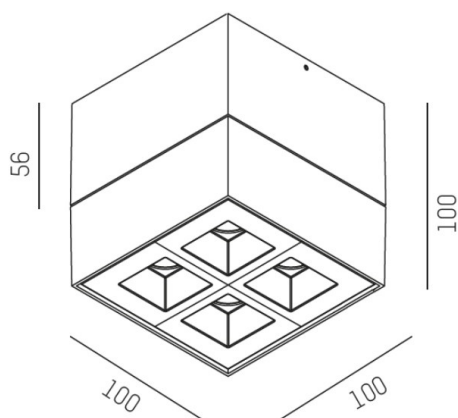

GRID

629-50123455

GRID SD FARETTO DA PARETE/SOFFITTO in metallo, bianco, simile a RAL 9016, lente con griglia anti-abbagliamento fascio 45°x15°, emissione luminosa diretto, UGR <19, con alimentatore, max. 700mA, dimmerabile: non dimmerabile, IP20

DISEGNO

DETTAGLI TECNICI

Potenza sistema [W]	10
tipo di lampadina	LED
flusso luminoso [lm]	570
corrente second. [mA]	700
temperatura colore [K]	4000K
CRI	>90
UGR	<19
Ottica	lente con griglia antiabbagliamento
Designer	INHOUSE
Alimentatore	con alimentatore
Dimmerabilità	non dimmerabile
area di emissione luce	diretta
ang.del fascio lumin.[°]	45°x15°
classe di tensione [V]	220-240V 50/60Hz
Materiale	metallo
lunghezza [mm]	100
larghezza [mm]	100
altezza [mm]	100
classe di protezione[IP]	IP20
classe di protezione I	classe di protezione I
peso netto [kg]	0,71
Colore lampada	bianco
RAL	9016
cod.EAN	9008905617409
durata di vita [h]	L80 B10 50 000
cl. efficienza energ.	G