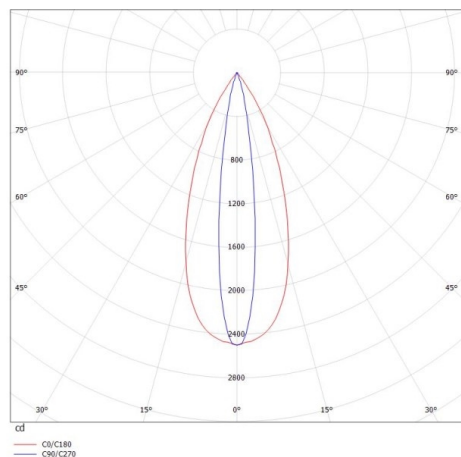

GRID

629-50123455

GRID SD FARETTO DA PARETE/SOFFITTO in metallo, bianco, simile a RAL 9016, lente con griglia anti-abbagliamento fascio 45°x15°, emissione luminosa diretto, UGR <19, con alimentatore, max. 700mA, dimmerabile: non dimmerabile, IP20

DISEGNO

DETTAGLI TECNICI

Potenza sistema [W]	10
tipo di lampadina	LED
flusso luminoso [lm]	570
corrente second. [mA]	700
temperatura colore [K]	4000K
CRI	>90
UGR	<19
Ottica	lente con griglia antiabbagliamento
Designer	INHOUSE
Alimentatore	con alimentatore
Dimmerabilità	non dimmerabile
area di emissione luce	diretta
ang.del fascio lumin.[°]	45°x15°
classe di tensione [V]	220-240V 50/60Hz
Materiale	metallo
lunghezza [mm]	100
larghezza [mm]	100
altezza [mm]	100
classe di protezione[IP]	IP20
classe di protezione I	classe di protezione I
peso netto [kg]	0,71
Colore lampada	bianco
RAL	9016
cod.EAN	9008905617409
durata di vita [h]	L80 B10 50 000
cl. efficienza energ.	G

CURVA DISTRIBUZIONE LUCE

I valori indicati sono nominali. Tolleranza della potenza e del flusso luminoso +/- 10%. Tolleranza della temperatura colore: +/- 150 K. I valori sono riferiti ad una temperatura ambiente di 25°C, salvo diversa indicazione.