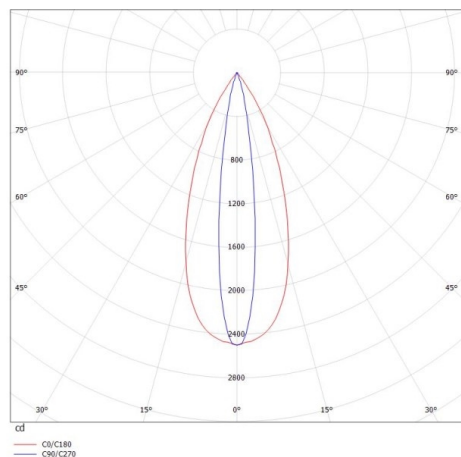

GRID

629-50123456

GRID SD FARETTO DA PARETE/SOFFITTO in metallo, bianco nero, simile a RAL 9016, lente con griglia anti-abbagliamento fascio 45°x15°, emissione luminosa diretto, UGR <19, con alimentatore, max. 700mA, dimmerabile: non dimmerabile, IP20

DISEGNO

DETTAGLI TECNICI

Potenza sistema [W]	10
tipo di lampadina	LED
flusso luminoso [lm]	570
corrente second. [mA]	700
temperatura colore [K]	4000K
CRI	>90
UGR	<19
Ottica	lente con griglia antiabbagliamento
Designer	INHOUSE
Alimentatore	con alimentatore
Dimmerabilità	non dimmerabile
area di emissione luce	diretta
ang.del fascio lumin.[°]	45°x15°
classe di tensione [V]	220-240V 50/60Hz
Materiale	metallo
lunghezza [mm]	100
larghezza [mm]	100
altezza [mm]	100
classe di protezione[IP]	IP20
classe di protezione I	classe di protezione I
peso netto [kg]	0,71
Colore lampada	bianco nero
RAL	9016
cod.EAN	9008905617416
durata di vita [h]	L80 B10 50 000
cl. efficienza energ.	G

CURVA DISTRIBUZIONE LUCE

I valori indicati sono nominali. Tolleranza della potenza e del flusso luminoso +/- 10%. Tolleranza della temperatura colore: +/- 150 K. I valori sono riferiti ad una temperatura ambiente di 25°C, salvo diversa indicazione.