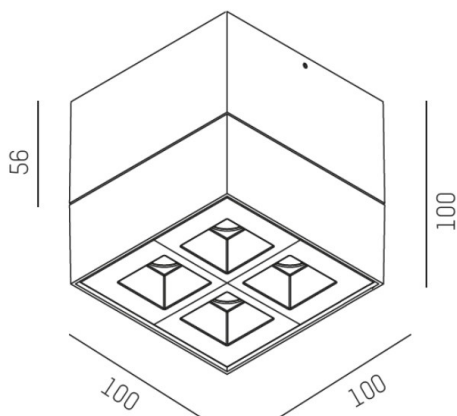

GRID

629-50123456

GRID SD FARETTO DA PARETE/SOFFITTO in metallo, bianco nero, simile a RAL 9016, lente con griglia anti-abbagliamento fascio 45°x15°, emissione luminosa diretto, UGR <19, con alimentatore, max. 700mA, dimmerabile: non dimmerabile, IP20

DISEGNO

DETTAGLI TECNICI

Potenza sistema [W]	10
tipo di lampadina	LED
flusso luminoso [lm]	570
corrente second. [mA]	700
temperatura colore [K]	4000K
CRI	>90
UGR	<19
Ottica	lente con griglia antiabbagliamento
Designer	INHOUSE
Alimentatore	con alimentatore
Dimmerabilità	non dimmerabile
area di emissione luce	diretta
ang.del fascio lumin.[°]	45°x15°
classe di tensione [V]	220-240V 50/60Hz
Materiale	metallo
lunghezza [mm]	100
larghezza [mm]	100
altezza [mm]	100
classe di protezione[IP]	IP20
classe di protezione I	classe di protezione I
peso netto [kg]	0,71
Colore lampada	bianco nero
RAL	9016
cod.EAN	9008905617416
durata di vita [h]	L80 B10 50 000
cl. efficienza energ.	G