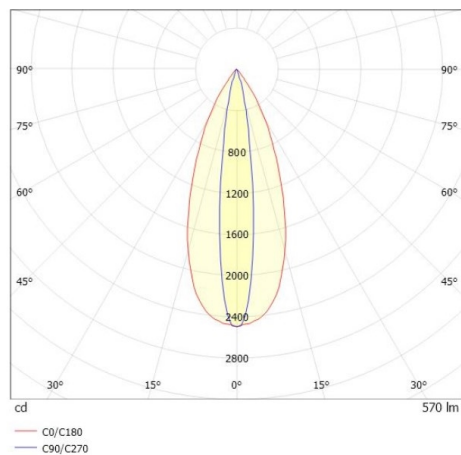

GRID

629-50123456ddd

GRID SD FARETTO DA PARETE/SOFFITTO in metallo, bianco nero, simile a RAL 9016, lente con griglia anti-abbagliamento fascio 45°x15°, emissione luminosa diretto, UGR <19, con alimentatore, max. 700mA, dimmerabile: DALI, IP20

DISEGNO

DETTAGLI TECNICI

Potenza sistema [W]	10
tipo di lampadina	LED
flusso luminoso [lm]	570
corrente second. [mA]	700
temperatura colore [K]	4000K
CRI	>90
UGR	<19
Ottica	lente con griglia antiabbagliamento
Designer	INHOUSE
Alimentatore	con alimentatore
area di emissione luce	diretta
ang.del fascio lumin.[°]	45°x15°
classe di tensione [V]	220-240V 50/60Hz
Materiale	metallo
lunghezza [mm]	100
larghezza [mm]	100
altezza [mm]	100
classe di protezione[IP]	IP20
classe di protezione	classe di protezione I
peso netto [kg]	0,81
Colore lampada	bianco nero
RAL	9016
cod.EAN	9010506119312
durata di vita [h]	L80 B10 50 000
cl. efficienza energ.	G

CURVA DISTRIBUZIONE LUCE

I valori indicati sono nominali. Tolleranza della potenza e del flusso luminoso +/- 10%. Tolleranza della temperatura colore: +/- 150 K. I valori sono riferiti ad una temperatura ambiente di 25°C, salvo diversa indicazione.