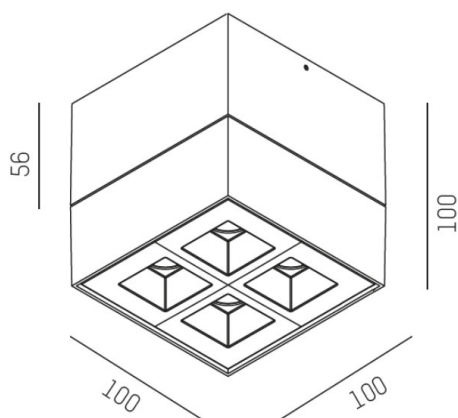

GRID

629-50123456ddd

GRID SD FARETTO DA PARETE/SOFFITTO in metallo, bianco nero, simile a RAL 9016, lente con griglia anti-abbagliamento fascio 45°x15°, emissione luminosa diretto, UGR <19, con alimentatore, max. 700mA, dimmerabile: DALI, IP20

DISEGNO

DETTAGLI TECNICI

Potenza sistema [W]	10
tipo di lampadina	LED
flusso luminoso [lm]	570
corrente second. [mA]	700
temperatura colore [K]	4000K
CRI	>90
UGR	<19
Ottica	lente con griglia antiabbagliamento
Designer	INHOUSE
Alimentatore	con alimentatore
area di emissione luce	diretta
ang.del fascio lumin.[°]	45°x15°
classe di tensione [V]	220-240V 50/60Hz
Materiale	metallo
lunghezza [mm]	100
larghezza [mm]	100
altezza [mm]	100
classe di protezione[IP]	IP20
classe di protezione	classe di protezione I
peso netto [kg]	0,81
Colore lampada	bianco nero
RAL	9016
cod.EAN	9010506119312
durata di vita [h]	L80 B10 50 000
cl. efficienza energ.	G