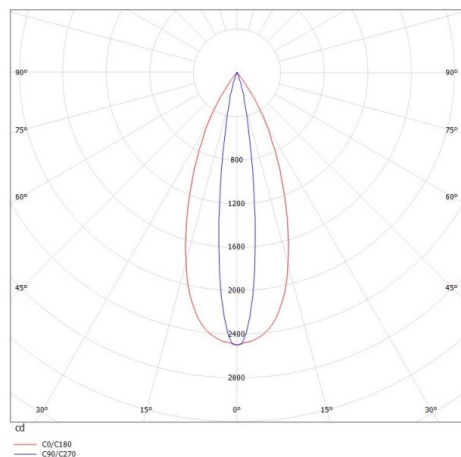

GRID

629-50123465

GRID SD FARETTO DA PARETE/SOFFITTO in metallo, nero bianco, simile a RAL 9005, lente con griglia anti-abbagliamento fascio 45°x15°, emissione luminosa diretto, UGR <19, con alimentatore, max. 700mA, dimmerabile: non dimmerabile, IP20

DISEGNO

DETTAGLI TECNICI

Potenza sistema [W]	10
tipo di lampadina	LED
flusso luminoso [lm]	570
corrente second. [mA]	700
temperatura colore [K]	4000K
CRI	>90
UGR	<19
Ottica	lente con griglia antiabbagliamento
Designer	INHOUSE
Alimentatore	con alimentatore
Dimmerabilità	non dimmerabile
area di emissione luce	diretta
ang.del fascio lumin.[°]	45°x15°
classe di tensione [V]	220-240V 50/60Hz
Materiale	metallo
lunghezza [mm]	100
larghezza [mm]	100
altezza [mm]	100
classe di protezione[IP]	IP20
classe di protezione I	classe di protezione I
peso netto [kg]	0,71
Colore lampada	nero bianco
RAL	9005
cod.EAN	9008905617423
durata di vita [h]	L80 B10 50 000
cl. efficienza energ.	G

CURVA DISTRIBUZIONE LUCE

I valori indicati sono nominali. Tolleranza della potenza e del flusso luminoso +/- 10%. Tolleranza della temperatura colore: +/- 150 K. I valori sono riferiti ad una temperatura ambiente di 25°C, salvo diversa indicazione.