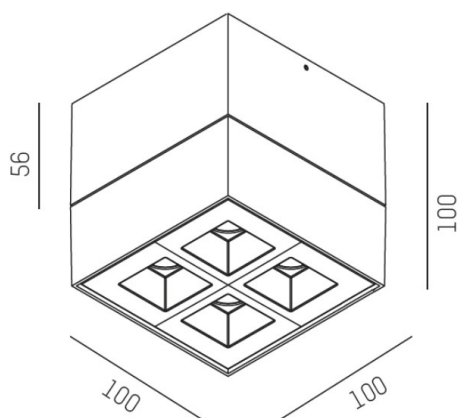

GRID

629-50123465

GRID SD FARETTO DA PARETE/SOFFITTO in metallo, nero bianco, simile a RAL 9005, lente con griglia anti-abbagliamento fascio 45°x15°, emissione luminosa diretto, UGR <19, con alimentatore, max. 700mA, dimmerabile: non dimmerabile, IP20

DISEGNO

DETTAGLI TECNICI

Potenza sistema [W]	10
tipo di lampadina	LED
flusso luminoso [lm]	570
corrente second. [mA]	700
temperatura colore [K]	4000K
CRI	>90
UGR	<19
Ottica	lente con griglia antiabbagliamento
Designer	INHOUSE
Alimentatore	con alimentatore
Dimmerabilità	non dimmerabile
area di emissione luce	diretta
ang.del fascio lumin.[°]	45°x15°
classe di tensione [V]	220-240V 50/60Hz
Materiale	metallo
lunghezza [mm]	100
larghezza [mm]	100
altezza [mm]	100
classe di protezione[IP]	IP20
classe di protezione I	classe di protezione I
peso netto [kg]	0,71
Colore lampada	nero bianco
RAL	9005
cod.EAN	9008905617423
durata di vita [h]	L80 B10 50 000
cl. efficienza energ.	G