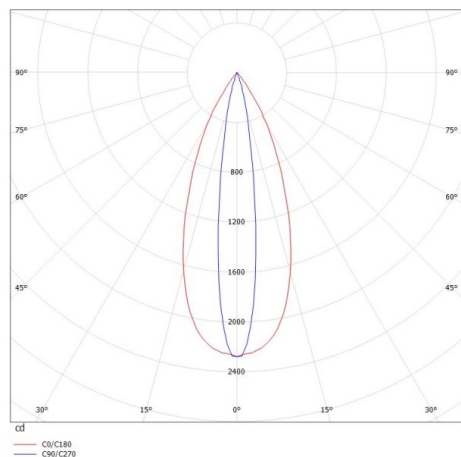

GRID

629-50123955

GRID SD FARETTO DA PARETE/SOFFITTO in metallo, bianco, simile a RAL 9016, lente con griglia anti-abbagliamento fascio 45°x15°, emissione luminosa diretto, UGR <19, con alimentatore, max. 700mA, dimmerabile: non dimmerabile, IP20

DISEGNO

DETTAGLI TECNICI

Potenza sistema [W]	10
tipo di lampadina	LED
flusso luminoso [lm]	520
corrente second. [mA]	700
temperatura colore [K]	3000K
CRI	>90
UGR	<19
Ottica	lente con griglia antiabbagliamento
Designer	INHOUSE
Alimentatore	con alimentatore
Dimmerabilità	non dimmerabile
area di emissione luce	diretta
ang.del fascio lumin.[°]	45°x15°
classe di tensione [V]	220-240V 50/60Hz
Materiale	metallo
lunghezza [mm]	100
larghezza [mm]	100
altezza [mm]	100
classe di protezione[IP]	IP20
classe di protezione I	classe di protezione I
peso netto [kg]	0,71
Colore lampada	bianco
RAL	9016
cod.EAN	9008905617447
durata di vita [h]	L80 B10 50 000
cl. efficienza energ.	G

CURVA DISTRIBUZIONE LUCE

I valori indicati sono nominali. Tolleranza della potenza e del flusso luminoso +/- 10%. Tolleranza della temperatura colore: +/- 150 K. I valori sono riferiti ad una temperatura ambiente di 25°C, salvo diversa indicazione.