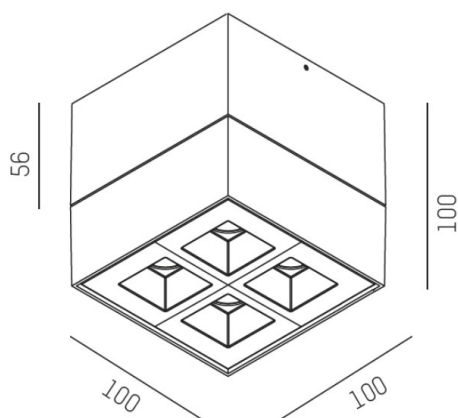

GRID

629-50123955

GRID SD FARETTO DA PARETE/SOFFITTO in metallo, bianco, simile a RAL 9016, lente con griglia anti-abbagliamento fascio 45°x15°, emissione luminosa diretto, UGR <19, con alimentatore, max. 700mA, dimmerabile: non dimmerabile, IP20

DISEGNO

DETTAGLI TECNICI

Potenza sistema [W]	10
tipo di lampadina	LED
flusso luminoso [lm]	520
corrente second. [mA]	700
temperatura colore [K]	3000K
CRI	>90
UGR	<19
Ottica	lente con griglia antiabbagliamento
Designer	INHOUSE
Alimentatore	con alimentatore
Dimmerabilità	non dimmerabile
area di emissione luce	diretta
ang.del fascio lumin.[°]	45°x15°
classe di tensione [V]	220-240V 50/60Hz
Materiale	metallo
lunghezza [mm]	100
larghezza [mm]	100
altezza [mm]	100
classe di protezione[IP]	IP20
classe di protezione I	classe di protezione I
peso netto [kg]	0,71
Colore lampada	bianco
RAL	9016
cod.EAN	9008905617447
durata di vita [h]	L80 B10 50 000
cl. efficienza energ.	G