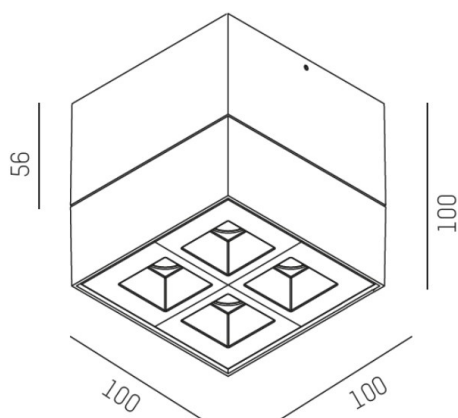

**GRID**

**629-50123956ddd**

GRID SD FARETTO DA PARETE/SOFFITTO in metallo, bianco nero, simile a RAL 9016, lente con griglia anti-abbagliamento fascio 45°x15°, emissione luminosa diretto, UGR <19, con alimentatore, max. 700mA, dimmerabile: DALI, IP20

**DISEGNO**

**DETTAGLI TECNICI**

Potenza sistema [W]	10
tipo di lampadina	LED
flusso luminoso [lm]	520
corrente second. [mA]	700
temperatura colore [K]	3000K
CRI	>90
UGR	<19
Ottica	lente con griglia antiabbagliamento
Designer	INHOUSE
Alimentatore	con alimentatore
area di emissione luce	diretta
ang.del fascio lumin.[°]	45°x15°
classe di tensione [V]	220-240V 50/60Hz
Materiale	metallo
lunghezza [mm]	100
larghezza [mm]	100
altezza [mm]	100
classe di protezione[IP]	IP20
classe di protezione	classe di protezione I
peso netto [kg]	0,81
Colore lampada	bianco nero
RAL	9016
cod.EAN	9008905932472
durata di vita [h]	L80 B10 50 000
cl. efficienza energ.	G