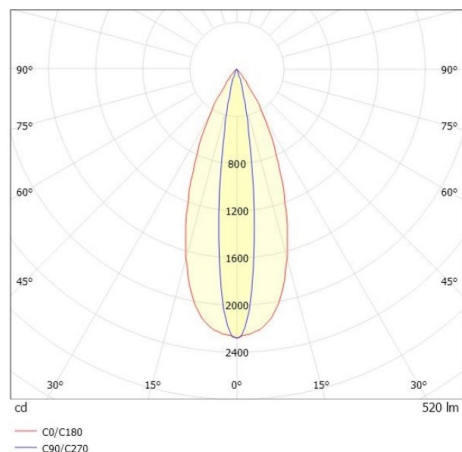

**GRID**

**629-50123956ddd**

GRID SD FARETTO DA PARETE/SOFFITTO in metallo, bianco nero, simile a RAL 9016, lente con griglia anti-abbagliamento fascio 45°x15°, emissione luminosa diretto, UGR <19, con alimentatore, max. 700mA, dimmerabile: DALI, IP20

**DISEGNO**

**DETTAGLI TECNICI**

Potenza sistema [W]	10
tipo di lampadina	LED
flusso luminoso [lm]	520
corrente second. [mA]	700
temperatura colore [K]	3000K
CRI	>90
UGR	<19
Ottica	lente con griglia antiabbagliamento
Designer	INHOUSE
Alimentatore	con alimentatore
area di emissione luce	diretta
ang.del fascio lumin.[°]	45°x15°
classe di tensione [V]	220-240V 50/60Hz
Materiale	metallo
lunghezza [mm]	100
larghezza [mm]	100
altezza [mm]	100
classe di protezione[IP]	IP20
classe di protezione	classe di protezione I
peso netto [kg]	0,81
Colore lampada	bianco nero
RAL	9016
cod.EAN	9008905932472
durata di vita [h]	L80 B10 50 000
cl. efficienza energ.	G

**CURVA DISTRIBUZIONE LUCE**

I valori indicati sono nominali. Tolleranza della potenza e del flusso luminoso +/- 10%. Tolleranza della temperatura colore: +/- 150 K. I valori sono riferiti ad una temperatura ambiente di 25°C, salvo diversa indicazione.