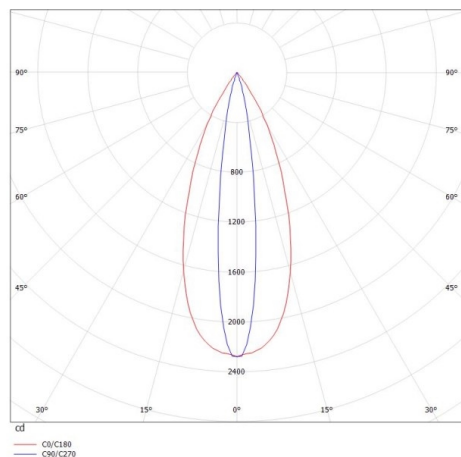

GRID

629-50123966

GRID SD FARETTO DA PARETE/SOFFITTO in metallo, nero, simile a RAL 9005, lente con griglia anti-abbagliamento fascio 45°x15°, emissione luminosa diretto, UGR <19, con alimentatore, max. 700mA, dimmerabile: non dimmerabile, IP20

DISEGNO

DETTAGLI TECNICI

Potenza sistema [W]	10
tipo di lampadina	LED
flusso luminoso [lm]	520
corrente second. [mA]	700
temperatura colore [K]	3000K
CRI	>90
UGR	<19
Ottica	lente con griglia antiabbagliamento
Designer	INHOUSE
Alimentatore	con alimentatore
Dimmerabilità	non dimmerabile
area di emissione luce	diretta
ang.del fascio lumin.[°]	45°x15°
classe di tensione [V]	220-240V 50/60Hz
Materiale	metallo
lunghezza [mm]	100
larghezza [mm]	100
altezza [mm]	100
classe di protezione[IP]	IP20
classe di protezione I	classe di protezione I
peso netto [kg]	0,71
Colore lampada	nero
RAL	9005
cod.EAN	9008905617478
durata di vita [h]	L80 B10 50 000
cl. efficienza energ.	G

CURVA DISTRIBUZIONE LUCE

I valori indicati sono nominali. Tolleranza della potenza e del flusso luminoso +/- 10%. Tolleranza della temperatura colore: +/- 150 K. I valori sono riferiti ad una temperatura ambiente di 25°C, salvo diversa indicazione.