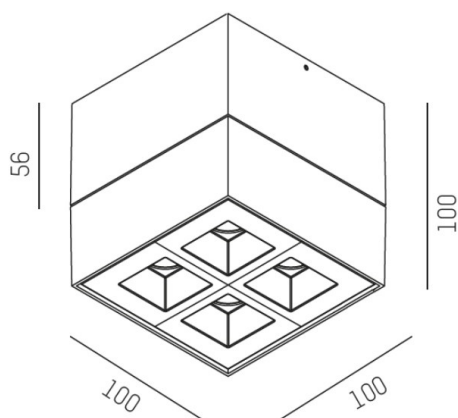

GRID

629-50123966

GRID SD FARETTO DA PARETE/SOFFITTO in metallo, nero, simile a RAL 9005, lente con griglia anti-abbagliamento fascio 45°x15°, emissione luminosa diretto, UGR <19, con alimentatore, max. 700mA, dimmerabile: non dimmerabile, IP20

DISEGNO

DETTAGLI TECNICI

Potenza sistema [W]	10
tipo di lampadina	LED
flusso luminoso [lm]	520
corrente second. [mA]	700
temperatura colore [K]	3000K
CRI	>90
UGR	<19
Ottica	lente con griglia antiabbagliamento
Designer	INHOUSE
Alimentatore	con alimentatore
Dimmerabilità	non dimmerabile
area di emissione luce	diretta
ang.del fascio lumin.[°]	45°x15°
classe di tensione [V]	220-240V 50/60Hz
Materiale	metallo
lunghezza [mm]	100
larghezza [mm]	100
altezza [mm]	100
classe di protezione[IP]	IP20
classe di protezione I	classe di protezione I
peso netto [kg]	0,71
Colore lampada	nero
RAL	9005
cod.EAN	9008905617478
durata di vita [h]	L80 B10 50 000
cl. efficienza energ.	G