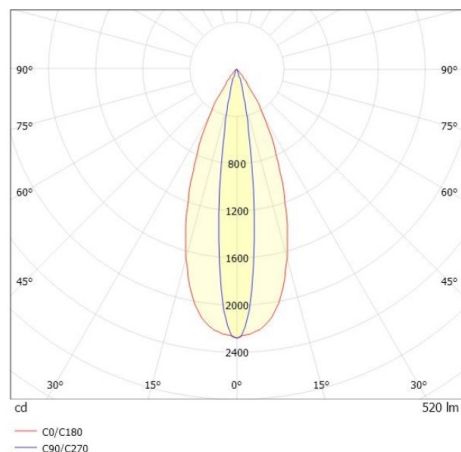

**GRID**

**629-50123966ddd**

GRID SD FARETTO DA PARETE/SOFFITTO in metallo, nero, simile a RAL 9005, lente con griglia anti-abbagliamento fascio 45°x15°, emissione luminosa diretto, UGR <19, con alimentatore, max. 700mA, dimmerabile: DALI, IP20

**DISEGNO**

**DETTAGLI TECNICI**

Potenza sistema [W]	10
tipo di lampadina	LED
flusso luminoso [lm]	520
corrente second. [mA]	700
temperatura colore [K]	3000K
CRI	>90
UGR	<19
Ottica	lente con griglia antiabbagliamento
Designer	INHOUSE
Alimentatore	con alimentatore
area di emissione luce	diretta
ang.del fascio lumin.[°]	45°x15°
classe di tensione [V]	220-240V 50/60Hz
Materiale	metallo
lunghezza [mm]	100
larghezza [mm]	100
altezza [mm]	100
classe di protezione[IP]	IP20
classe di protezione I	classe di protezione I
peso netto [kg]	0,81
Colore lampada	nero
RAL	9005
cod.EAN	9008905617492
durata di vita [h]	L80 B10 50 000
cl. efficienza energ.	G

**CURVA DISTRIBUZIONE LUCE**

I valori indicati sono nominali. Tolleranza della potenza e del flusso luminoso +/- 10%. Tolleranza della temperatura colore: +/- 150 K. I valori sono riferiti ad una temperatura ambiente di 25°C, salvo diversa indicazione.