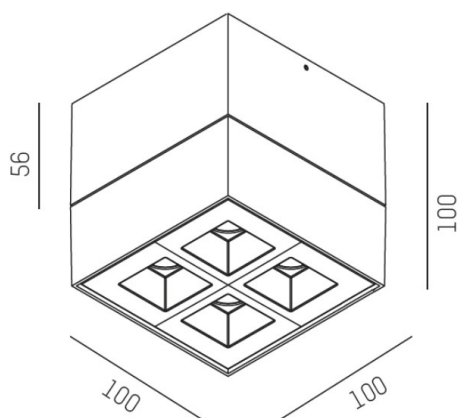

**GRID**

**629-50123966ddd**

GRID SD FARETTO DA PARETE/SOFFITTO in metallo, nero, simile a RAL 9005, lente con griglia anti-abbagliamento fascio 45°x15°, emissione luminosa diretto, UGR <19, con alimentatore, max. 700mA, dimmerabile: DALI, IP20

**DISEGNO**

**DETTAGLI TECNICI**

Potenza sistema [W]	10
tipo di lampadina	LED
flusso luminoso [lm]	520
corrente second. [mA]	700
temperatura colore [K]	3000K
CRI	>90
UGR	<19
Ottica	lente con griglia antiabbagliamento
Designer	INHOUSE
Alimentatore	con alimentatore
area di emissione luce	diretta
ang.del fascio lumin.[°]	45°x15°
classe di tensione [V]	220-240V 50/60Hz
Materiale	metallo
lunghezza [mm]	100
larghezza [mm]	100
altezza [mm]	100
classe di protezione[IP]	IP20
classe di protezione I	classe di protezione I
peso netto [kg]	0,81
Colore lampada	nero
RAL	9005
cod.EAN	9008905617492
durata di vita [h]	L80 B10 50 000
cl. efficienza energ.	G