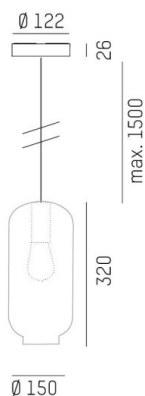

LOON

636-0291434000600

LOON SOFT VOLARE SOSPENSIONE CON ADATTATORE 2 FASI VOLARE in metallo, nero, simile a RAL 9005, paralume in vetro soffiato marrone, emissione luminosa diretto, dimmerabilità: non dimmerabile, cavo guaina protettiva nera, adattatore/basetta grigio, lunghezza del pendinamento 2500mm, IP20

DISEGNO

DETTAGLI TECNICI

tipo di lampadina	AGL A60 7W
No.portalampade	1x
presa di corrente	E27
Ottica	vetro soffiato a bocca
Designer	INHOUSE
Dimmerabilità	non dimmerabile
area di emissione luce	diretta
classe di tensione [V]	220-240V 50/60HZ
Materiale	metallo
lunghezza [mm]	150
larghezza [mm]	150
lungh. sospens. [mm]	2500
classe di protezione [IP]	IP20
classe di protezione	classe di protezione I
peso netto [kg]	1,46
Colore lampada	nero
RAL	9005
Colore vetro/paralume	marrone
Colore adattatore/basetta	grigio
cavo	nero, stoffa intrecciata
cod.EAN	9010506729726

CURVA DISTRIBUZIONE LUCE

I valori indicati sono nominali. Tolleranza della potenza e del flusso luminoso +/- 10%. Tolleranza della temperatura colore: +/- 150 K. I valori sono riferiti ad una temperatura ambiente di 25°C, salvo diversa indicazione.