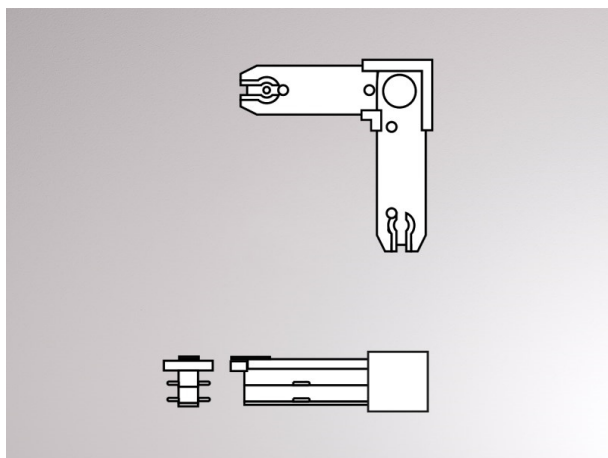

VOLARE

652-0030400001

DISEGNO

DETTAGLI TECNICI

Designer	Doc Form
Dimmerabilità	non dimmerabile
classe di tensione [V]	220-240V 50/60HZ 2x10A
Materiale	metallo
lunghezza [mm]	25
larghezza [mm]	15
altezza [mm]	15
classe di protezione[IP]	IP20
peso netto [kg]	0,06
Colore lampada	cromo
cod.EAN	9008905681561