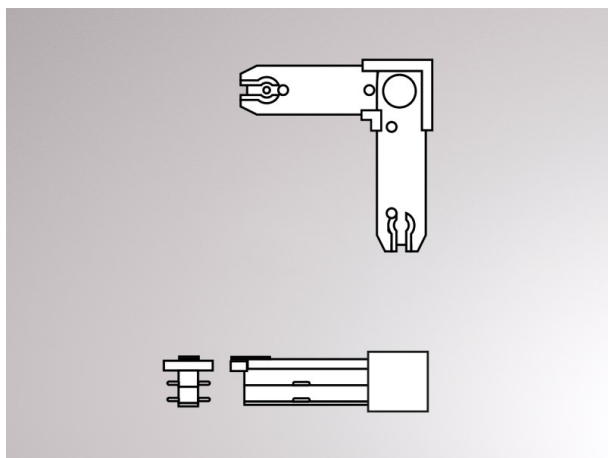

VOLARE

652-0030400005

DISEGNO

DETTAGLI TECNICI

Designer	Doc Form
Dimmerabilità	non dimmerabile
classe di tensione [V]	220-240V 50/60HZ 2x10A
Materiale	metallo
lunghezza [mm]	25
larghezza [mm]	15
altezza [mm]	15
classe di protezione[IP]	IP20
peso netto [kg]	0,06
Colore lampada	bianco
RAL	9016
cod.EAN	9008905681134