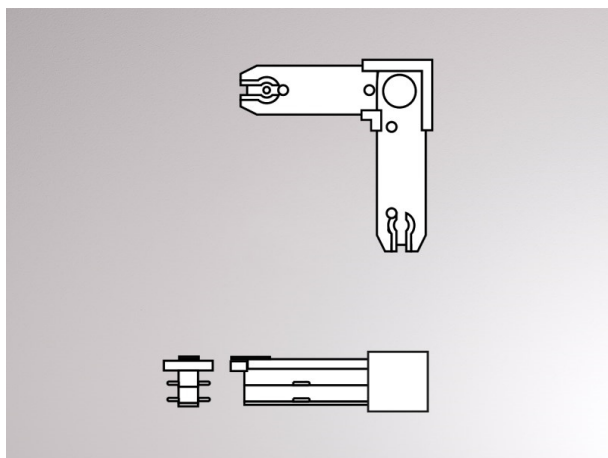

VOLARE

652-0030400066

SKIZZE

TECHNISCHE DETAILS

Designer	Doc Form
Dimmbarkeit	nicht dimmbar
Spannung [V]	220-240V 50/60HZ 2x10A
Material	Metall
Länge [mm]	25
Breite [mm]	15
Höhe [mm]	15
Schutzart [IP]	IP20
Nettogewicht [kg]	0,06
Farbe Leuchte	schwarz chrom
RAL	9005
EAN-Nummer	9010870142749