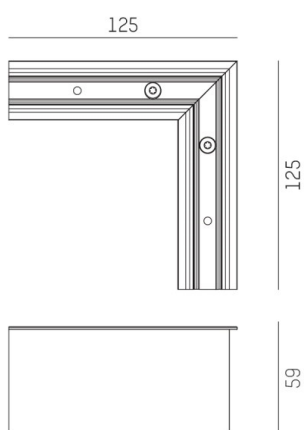

VOLARE R

652-0030900005

DISEGNO

DETTAGLI TECNICI

Designer	Doc Form
Dimmerabilità	non dimmerabile
lunghezza [mm]	125
larghezza [mm]	125
altezza [mm]	58,8
classe di protezione(IP)	IP20
peso netto [kg]	0,05
Colore lampada	bianco
RAL	9016
cod.EAN	9010506001464

CURVA DISTRIBUZIONE LUCE

I valori indicati sono nominali. Tolleranza della potenza e del flusso luminoso +/- 10%. Tolleranza della temperatura colore: +/- 150 K. I valori sono riferiti ad una temperatura ambiente di 25°C, salvo diversa indicazione.