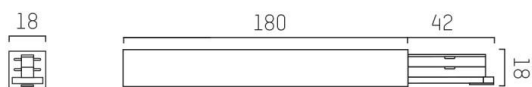

VOLARE

652-0040100066

SKIZZE

TECHNISCHE DETAILS

Designer	Doc Form
Dimmbarkeit	nicht dimmbar
Spannung [V]	220-240V 50/60HZ 2x10A
Material	Metall
Länge [mm]	180
Breite [mm]	18
Höhe [mm]	18
Schutzart [IP]	IP20
Schutzklasse	Schutzklasse I
Nettogewicht [kg]	0,15
Farbe Leuchte	schwarz chrom
RAL	9005
EAN-Nummer	9010870142787

LICHTVERTEILUNGSKURVE

Die Werte sind Bemessungswerte. Leistung und Lichtstrom unterliegen initial einer Toleranz von +/- 10%.  
Toleranz der Farbtemperatur: +/- 150 K. Die Werte gelten wenn nicht anders angegeben für eine Umgebungstemperatur von 25°C.