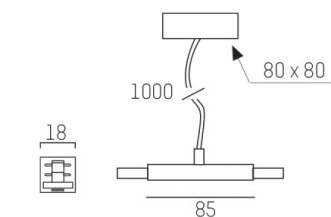

VOLARE

652-0040500001

DISEGNO

DETTAGLI TECNICI

Designer	Doc Form
Dimmerabilità	non dimmerabile
classe di tensione [V]	220-240V 50/60HZ 2x10A
Materiale	metallo
lunghezza [mm]	80
larghezza [mm]	18
lungh. sospens. [mm]	1000
classe di protezione [IP]	IP20
classe di protezione	classe di protezione I
peso netto [kg]	0,50
Colore lampada	chromo
cod.EAN	9008905681622

CURVA DISTRIBUZIONE LUCE

I valori indicati sono nominali. Tolleranza della potenza e del flusso luminoso +/- 10%. Tolleranza della temperatura colore: +/- 150 K. I valori sono riferiti ad una temperatura ambiente di 25°C, salvo diversa indicazione.