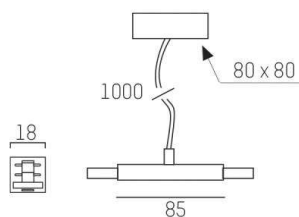

VOLARE

652-0040500005

DISEGNO

DETTAGLI TECNICI

Designer	Doc Form
classe di tensione [V]	220-240V 50/60HZ 2x10A
Materiale	metallo
lunghezza [mm]	85
larghezza [mm]	18
lung. sospens. [mm]	1000
classe di protezione [IP]	IP20
classe di protezione	classe di protezione I
peso netto [kg]	0,50
Colore lampada	bianco
RAL	9016
cod.EAN	9008905681349

CURVA DISTRIBUZIONE LUCE

I valori indicati sono nominali. Tolleranza della potenza e del flusso luminoso +/- 10%. Tolleranza della temperatura colore: +/- 150 K. I valori sono riferiti ad una temperatura ambiente di 25°C, salvo diversa indicazione.