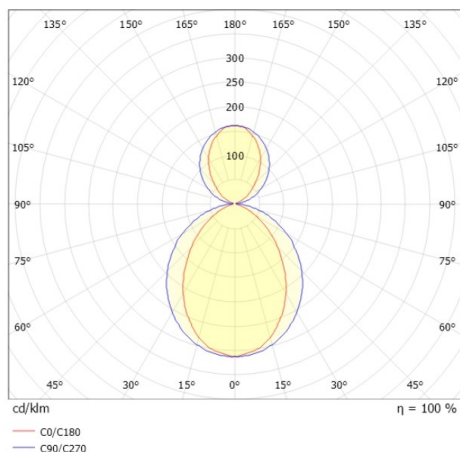

SKIZZE

TECHNISCHE DETAILS

Systemleistung [W]	41
Leuchtmittel	LED
Lichtstrom [lm]	1530
Strom Sek. [mA]	1050
Lichtfarbe [K]	4000K
CRI	>90
Optik	Opaldiffuser
Designer	INHOUSE
Betriebsgerät	mit Betriebsgerät
Dimmbarkeit	Smart bluetooth
Lichtaustritt	direkt/- indirekt 60:40
Spannung [V]	220-240V 50/60Hz
Material	Aluminium
Länge [mm]	1232
Breite [mm]	6
Höhe [mm]	80
Pendellänge [mm]	2000
Schutzart [IP]	IP20
Schutzklasse	Schutzklasse I
Nettogewicht [kg]	3,31
Farbe Leuchte	schwarz eloxiert
Farbe Adapter/Baldachin	weiß
Kabel	Spannungsführung in den Abhängeseilen
EAN-Nummer	9010870368576
Lebensdauer [h]	L80 B10 50 000
Energieeffizienzkl.	E
Anz Leuchten B16A	24

LICHTVERTEILUNGSKURVE

Die Werte sind Bemessungswerte. Leistung und Lichtstrom unterliegen initial einer Toleranz von +/- 10%. Toleranz der Farbtemperatur: +/- 150 K. Die Werte gelten wenn nicht anders angegeben für eine Umgebungstemperatur von 25°C.