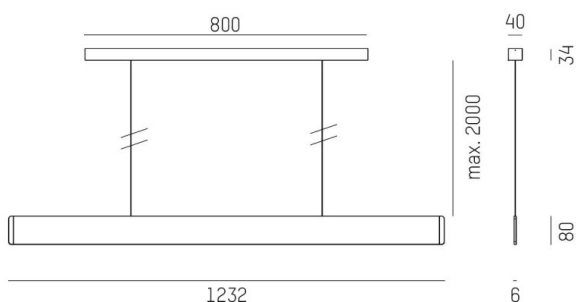

AFTER 8

678-0030110242qb

AFTER 8 SHORT PDI HÄNGELEUCHE aus Aluminium, schwarz eloxiert, Opaldiffuser Lichtaustritt direkt/- indirekt 60:40, mit Betriebsgerät, max. 1050mA, Dimmbarkeit: Smart bluetooth, Kabel Spannungsführung in den Abhängeseilen, Adapter/Baldachin weiß, Pendellänge 2000mm, IP20,

SKIZZE

TECHNISCHE DETAILS

Systemleistung [W]	41
Leuchtmittel	LED
Lichtstrom [lm]	1530
Strom Sek. [mA]	1050
Lichtfarbe [K]	4000K
CRI	>90
Optik	Opaldiffuser
Designer	INHOUSE
Betriebsgerät	mit Betriebsgerät
Dimmbarkeit	Smart bluetooth
Lichtaustritt	direkt/- indirekt 60:40
Spannung [V]	220-240V 50/60Hz
Material	Aluminium
Länge [mm]	1232
Breite [mm]	6
Höhe [mm]	80
Pendellänge [mm]	2000
Schutzart [IP]	IP20
Schutzklasse	Schutzklasse I
Nettogewicht [kg]	3,31
Farbe Leuchte	schwarz eloxiert
Farbe Adapter/Baldachin	weiß
Kabel	Spannungsführung in den Abhängeseilen
EAN-Nummer	9010870368576
Lebensdauer [h]	L80 B10 50 000
Energieeffizienzkl.	E
Anz Leuchten B16A	24

LICHTVERTEILUNGSKURVE

Die Werte sind Bemessungswerte. Leistung und Lichtstrom unterliegen initial einer Toleranz von +/- 10%. Toleranz der Farbtemperatur: +/- 150 K. Die Werte gelten wenn nicht anders angegeben für eine Umgebungstemperatur von 25°C.