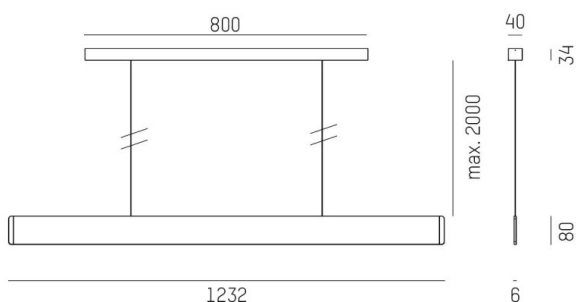

AFTER 8

678-0030110242sb

AFTER 8 SHORT PDI HÄNGELEUCHE aus Aluminium, champagner eloxiert, Opaldiffuser Lichtaustritt direkt/- indirekt 60:40, mit Betriebsgerät, max. 1050mA, Dimmbarkeit: Smart bluetooth, Kabel Spannungsführung in den Abhängeseilen, Adapter/Baldachin weiß, Pendellänge 2000mm, IP20,

SKIZZE

TECHNISCHE DETAILS

Systemleistung [W]	41
Leuchtmittel	LED
Lichtstrom [lm]	1790
Strom Sek. [mA]	1050
Lichtfarbe [K]	4000K
CRI	>90
Optik	Opaldiffuser
Designer	INHOUSE
Betriebsgerät	mit Betriebsgerät
Dimmbarkeit	Smart bluetooth
Lichtaustritt	direkt/- indirekt 60:40
Spannung [V]	220-240V 50/60Hz
Material	Aluminium
Länge [mm]	1232
Breite [mm]	6
Höhe [mm]	80
Pendellänge [mm]	2000
Schutzart [IP]	IP20
Schutzklasse	Schutzklasse I
Nettogewicht [kg]	3,31
Farbe Leuchte	champagner eloxiert
Farbe Adapter/Baldachin	weiß
Kabel	Spannungsführung in den Abhängeseilen
EAN-Nummer	9010870368651
Lebensdauer [h]	L80 B10 50 000
Energieeffizienzkl.	E
Anz Leuchten B16A	24

LICHTVERTEILUNGSKURVE

Die Werte sind Bemessungswerte. Leistung und Lichtstrom unterliegen initial einer Toleranz von +/- 10%. Toleranz der Farbtemperatur: +/- 150 K. Die Werte gelten wenn nicht anders angegeben für eine Umgebungstemperatur von 25°C.