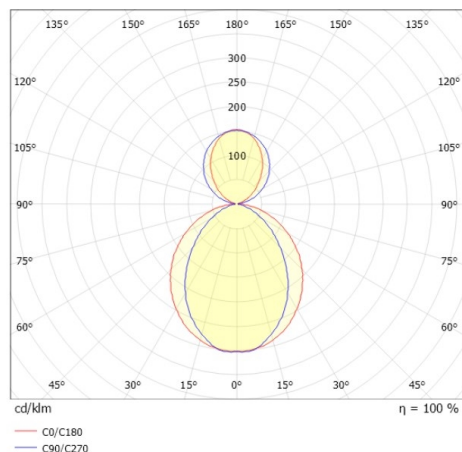

SKIZZE

TECHNISCHE DETAILS

Systemleistung [W]	41
Leuchtmittel	LED
Lichtstrom [lm]	1790
Strom Sek. [mA]	1050
Lichtfarbe [K]	4000K
CRI	>90
Optik	Opaldiffuser
Designer	INHOUSE
Betriebsgerät	mit Betriebsgerät
Dimmbarkeit	Smart bluetooth
Lichtaustritt	direkt/- indirekt 60:40
Spannung [V]	220-240V 50/60Hz
Material	Aluminium
Länge [mm]	1232
Breite [mm]	6
Höhe [mm]	80
Pendellänge [mm]	2000
Schutzart [IP]	IP20
Schutzklasse	Schutzklasse I
Nettogewicht [kg]	3,31
Farbe Leuchte	champagner eloxiert
Farbe Adapter/Baldachin	weiß
Kabel	Spannungsführung in den Abhängeseilen
EAN-Nummer	9010870368651
Lebensdauer [h]	L80 B10 50 000
Energieeffizienzkl.	E
Anz Leuchten B16A	24

LICHTVERTEILUNGSKURVE

Die Werte sind Bemessungswerte. Leistung und Lichtstrom unterliegen initial einer Toleranz von +/- 10%. Toleranz der Farbtemperatur: +/- 150 K. Die Werte gelten wenn nicht anders angegeben für eine Umgebungstemperatur von 25°C.