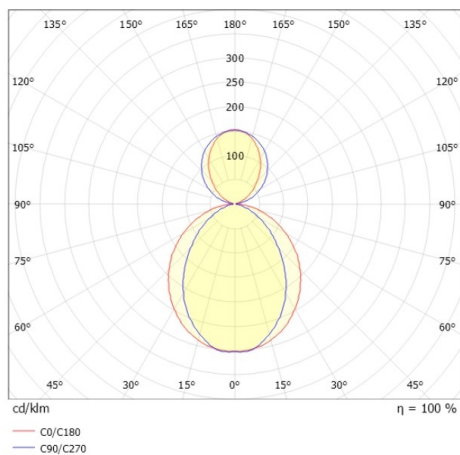

AFTER 8

678-0030110242sb

AFTER 8 SHORT PDI SUSPENSION en aluminium, champagner eloxiert, diffuseur opale émission direct/indirect 60:40, avec driver, max. 1050mA, gradation: Smart bluetooth, câble d'alimentation câbles de suspension sous tension, adaptateur/patère blanc, longueur de suspension 2000mm, IP20

ILLUSTRATION

DONNÉES TECHNIQUES

Puissance système [W]	41
Source lumineuse	LED
Flux lumineux [lm]	1790
Intensité courant sec. [mA]	1050
Température de couleur [K]	4000K
IRC	>90
Optique	diffuseur opale
Driver	avec driver
Emission de lumière	direct/indirect 60:40
Tension [V]	220-240V 50/60Hz
Matériel	aluminium
Longueur [mm]	1232
Largeur [mm]	6
Hauteur [mm]	80
Longueur de câble [mm]	2000
Indice de protection [IP]	IP20
Classe de protection	classe de protection I
Poids net [kg]	3,31
Couleur luminaire	champagne anodisé
Couleur adaptateur/patère	blanc
Câble d'alimentation	câbles de suspension sous tension
N° EAN	9010870368651
Durée de vie [h]	L80 B10 50 000
Cl. d'efficacité énergétique	E
Nbre luminaires B16A	24

COURBE PHOTOMÉTRIQUE

Les valeurs indiquées sont des valeurs assignées. La puissance et le flux lumineux sous soumis à une tolérance d'environ 10 %. Tolérance de la température de couleur : +/- 150 K. Sauf indication contraire, les valeurs s'appliquent à une température ambiante de 25 °C.