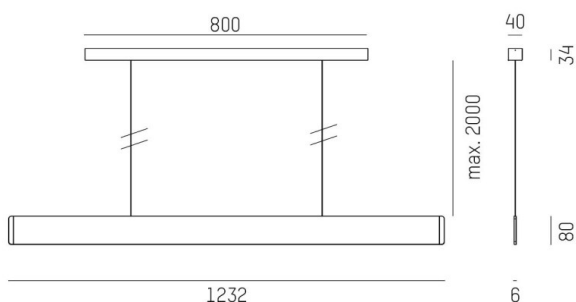

AFTER 8

678-0030110242sb

AFTER 8 SHORT PDI SUSPENSION en aluminium, champagner eloxiert, diffuseur opale émission direct/indirect 60:40, avec driver, max. 1050mA, gradation: Smart bluetooth, câble d'alimentation câbles de suspension sous tension, adaptateur/patère blanc, longueur de suspension 2000mm, IP20

ILLUSTRATION

DONNÉES TECHNIQUES

Puissance système [W]	41
Source lumineuse	LED
Flux lumineux [lm]	1790
Intensité courant sec. [mA]	1050
Température de couleur [K]	4000K
IRC	>90
Optique	diffuseur opale
Driver	avec driver
Emission de lumière	direct/indirect 60:40
Tension [V]	220-240V 50/60Hz
Matériel	aluminium
Longueur [mm]	1232
Largeur [mm]	6
Hauteur [mm]	80
Longueur de câble [mm]	2000
Indice de protection [IP]	IP20
Classe de protection	classe de protection I
Poids net [kg]	3,31
Couleur luminaire	champagne anodisé
Couleur adaptateur/patère	blanc
Câble d'alimentation	câbles de suspension sous tension
N° EAN	9010870368651
Durée de vie [h]	L80 B10 50 000
Cl. d'efficacité énergétique	E
Nbre luminaires B16A	24

COURBE PHOTOMÉTRIQUE

Les valeurs indiquées sont des valeurs assignées. La puissance et le flux lumineux sous soumis à une tolérance d'environ 10 %. Tolérance de la température de couleur : +/- 150 K. Sauf indication contraire, les valeurs s'appliquent à une température ambiante de 25 °C.