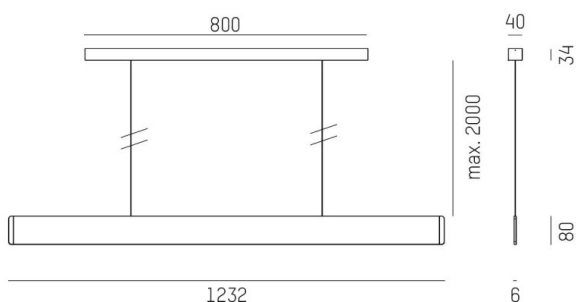

AFTER 8

678-0030110272qb

AFTER 8 SHORT PDI HÄNGELEUCHE aus Aluminium, schwarz eloxiert, Opaldiffuser Lichtaustritt direkt/- indirekt 60:40, mit Betriebsgerät, max. 1050mA, Dimmbarkeit: Smart bluetooth, Kabel Spannungsführung in den Abhängeseilen, Adapter/Baldachin weiß, Pendellänge 2000mm, IP20,

SKIZZE

TECHNISCHE DETAILS

Systemleistung [W]	41
Leuchtmittel	LED
Lichtstrom [lm]	1530
Strom Sek. [mA]	1050
Lichtfarbe [K]	3500K
CRI	>90
Optik	Opaldiffuser
Designer	INHOUSE
Betriebsgerät	mit Betriebsgerät
Dimmbarkeit	Smart bluetooth
Lichtaustritt	direkt/- indirekt 60:40
Spannung [V]	220-240V 50/60Hz
Material	Aluminium
Länge [mm]	1232
Breite [mm]	6
Höhe [mm]	80
Pendellänge [mm]	2000
Schutzart [IP]	IP20
Schutzklasse	Schutzklasse I
Nettogewicht [kg]	3,31
Farbe Leuchte	schwarz eloxiert
Farbe Adapter/Baldachin	weiß
Kabel	Spannungsführung in den Abhängeseilen
EAN-Nummer	9010870368484
Lebensdauer [h]	L80 B10 50 000
Energieeffizienzkl.	E
Anz Leuchten B16A	24

LICHTVERTEILUNGSKURVE

Die Werte sind Bemessungswerte. Leistung und Lichtstrom unterliegen initial einer Toleranz von +/- 10%. Toleranz der Farbtemperatur: +/- 150 K. Die Werte gelten wenn nicht anders angegeben für eine Umgebungstemperatur von 25°C.