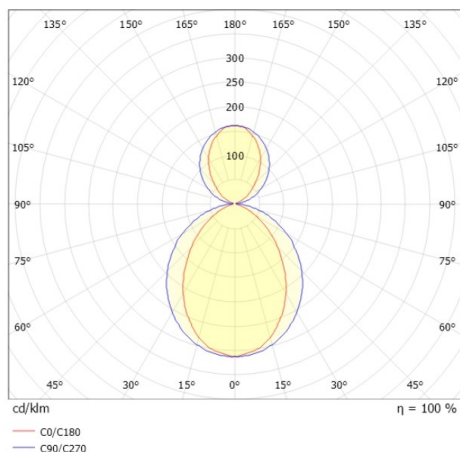

SKIZZE

TECHNISCHE DETAILS

Systemleistung [W]	41
Leuchtmittel	LED
Lichtstrom [lm]	1530
Strom Sek. [mA]	1050
Lichtfarbe [K]	3500K
CRI	>90
Optik	Opaldiffuser
Designer	INHOUSE
Betriebsgerät	mit Betriebsgerät
Dimmbarkeit	Smart bluetooth
Lichtaustritt	direkt/- indirekt 60:40
Spannung [V]	220-240V 50/60Hz
Material	Aluminium
Länge [mm]	1232
Breite [mm]	6
Höhe [mm]	80
Pendellänge [mm]	2000
Schutzart [IP]	IP20
Schutzklasse	Schutzklasse I
Nettogewicht [kg]	3,31
Farbe Leuchte	schwarz eloxiert
Farbe Adapter/Baldachin	weiß
Kabel	Spannungsführung in den Abhängeseilen
EAN-Nummer	9010870368484
Lebensdauer [h]	L80 B10 50 000
Energieeffizienzkl.	E
Anz Leuchten B16A	24

LICHTVERTEILUNGSKURVE

Die Werte sind Bemessungswerte. Leistung und Lichtstrom unterliegen initial einer Toleranz von +/- 10%. Toleranz der Farbtemperatur: +/- 150 K. Die Werte gelten wenn nicht anders angegeben für eine Umgebungstemperatur von 25°C.