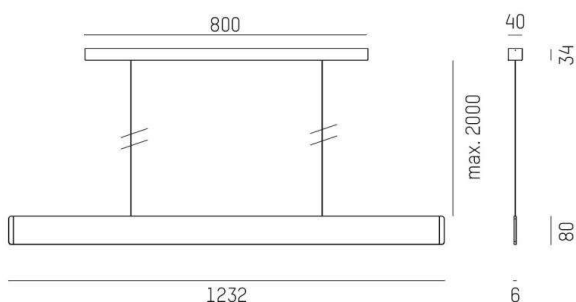

AFTER 8

678-0030210232qb

AFTER 8 SHORT PDI HÄNGELEUCHE aus Aluminium, schwarz eloxiert, Opaldiffuser Lichtaustritt direkt/- indirekt 60:40, mit Betriebsgerät, max. 1050mA, Dimmbarkeit: Smart bluetooth, Kabel Spannungsführung in den Abhängeseilen, Adapter/Baldachin schwarz, Pendellänge 2000mm, IP20,

SKIZZE

TECHNISCHE DETAILS

Systemleistung [W]	41
Leuchtmittel	LED
Lichtstrom [lm]	1510
Strom Sek. [mA]	1050
Lichtfarbe [K]	2700K
CRI	>90
Optik	Opaldiffuser
Designer	INHOUSE
Betriebsgerät	mit Betriebsgerät
Dimmbarkeit	Smart bluetooth
Lichtaustritt	direkt/- indirekt 60:40
Spannung [V]	220-240V 50/60Hz
Material	Aluminium
Länge [mm]	1232
Breite [mm]	6
Höhe [mm]	80
Pendellänge [mm]	2000
Schutzart [IP]	IP20
Schutzklasse	Schutzklasse I
Nettogewicht [kg]	3,53
Farbe Leuchte	schwarz eloxiert
Farbe Adapter/Baldachin	schwarz
Kabel	Spannungsführung in den Abhängeseilen
EAN-Nummer	9010870491878
Lebensdauer [h]	L80 B10 50 000
Energieeffizienzkl.	E
Anz Leuchten B16A	24

LICHTVERTEILUNGSKURVE

Die Werte sind Bemessungswerte. Leistung und Lichtstrom unterliegen initial einer Toleranz von +/- 10%. Toleranz der Farbtemperatur: +/- 150 K. Die Werte gelten wenn nicht anders angegeben für eine Umgebungstemperatur von 25°C.