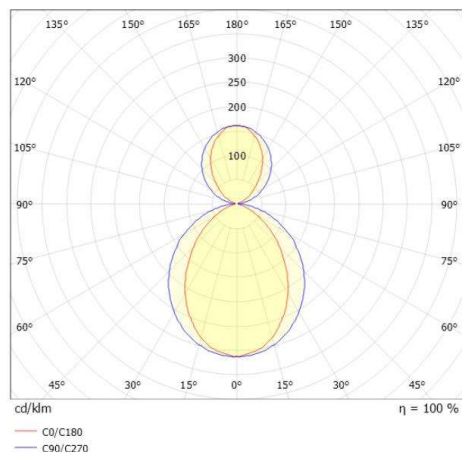

SKIZZE

TECHNISCHE DETAILS

Systemleistung [W]	41
Leuchtmittel	LED
Lichtstrom [lm]	1510
Strom Sek. [mA]	1050
Lichtfarbe [K]	2700K
CRI	>90
Optik	Opaldiffuser
Designer	INHOUSE
Betriebsgerät	mit Betriebsgerät
Dimmbarkeit	Smart bluetooth
Lichtaustritt	direkt/- indirekt 60:40
Spannung [V]	220-240V 50/60Hz
Material	Aluminium
Länge [mm]	1232
Breite [mm]	6
Höhe [mm]	80
Pendellänge [mm]	2000
Schutzart [IP]	IP20
Schutzklasse	Schutzklasse I
Nettogewicht [kg]	3,53
Farbe Leuchte	schwarz eloxiert
Farbe Adapter/Baldachin	schwarz
Kabel	Spannungsführung in den Abhängeseilen
EAN-Nummer	9010870491878
Lebensdauer [h]	L80 B10 50 000
Energieeffizienzkl.	E
Anz Leuchten B16A	24

LICHTVERTEILUNGSKURVE

Die Werte sind Bemessungswerte. Leistung und Lichtstrom unterliegen initial einer Toleranz von +/- 10%. Toleranz der Farbtemperatur: +/- 150 K. Die Werte gelten wenn nicht anders angegeben für eine Umgebungstemperatur von 25°C.