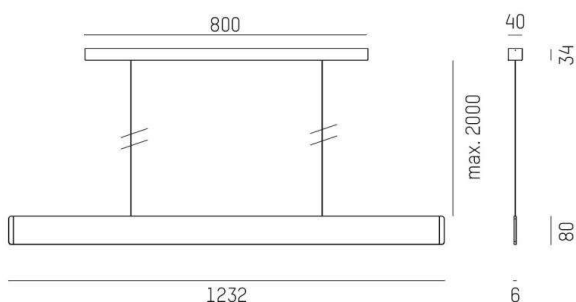

AFTER 8

678-0030210232sb

AFTER 8 SHORT PDI HÄNGELEUCHE aus Aluminium, champagner eloxiert, Opaldiffuser Lichtaustritt direkt/- indirekt 60:40, mit Betriebsgerät, max. 1050mA, Dimmbarkeit: Smart bluetooth, Kabel Spannungsführung in den Abhängeseilen, Adapter/Baldachin schwarz, Pendellänge 2000mm, IP20,

SKIZZE

TECHNISCHE DETAILS

Systemleistung [W]	41
Leuchtmittel	LED
Lichtstrom [lm]	1760
Strom Sek. [mA]	1050
Lichtfarbe [K]	2700K
CRI	>90
Optik	Opaldiffuser
Designer	INHOUSE
Betriebsgerät	mit Betriebsgerät
Dimmbarkeit	Smart bluetooth
Lichtaustritt	direkt/- indirekt 60:40
Spannung [V]	220-240V 50/60Hz
Material	Aluminium
Länge [mm]	1232
Breite [mm]	6
Höhe [mm]	80
Pendellänge [mm]	2000
Schutzart [IP]	IP20
Schutzklasse	Schutzklasse I
Nettogewicht [kg]	3,53
Farbe Leuchte	champagner eloxiert
Farbe Adapter/Baldachin	schwarz
Kabel	Spannungsführung in den Abhängeseilen
EAN-Nummer	9010870491939
Lebensdauer [h]	L80 B10 50 000
Energieeffizienzkl.	E
Anz Leuchten B16A	24

LICHTVERTEILUNGSKURVE

Die Werte sind Bemessungswerte. Leistung und Lichtstrom unterliegen initial einer Toleranz von +/- 10%. Toleranz der Farbtemperatur: +/- 150 K. Die Werte gelten wenn nicht anders angegeben für eine Umgebungstemperatur von 25°C.