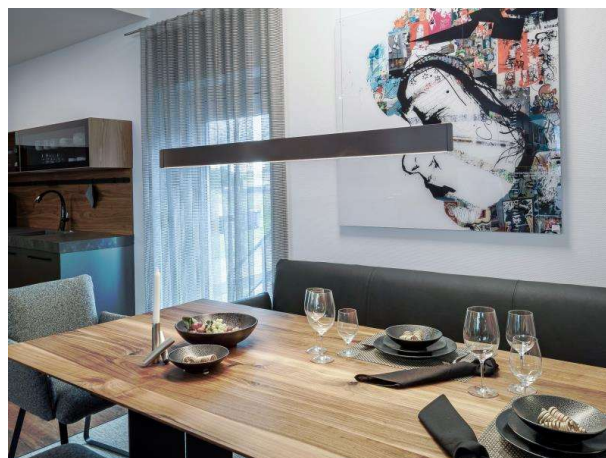

SKIZZE

TECHNISCHE DETAILS

Systemleistung [W]	41
Leuchtmittel	LED
Lichtstrom [lm]	1760
Strom Sek. [mA]	1050
Lichtfarbe [K]	2700K
CRI	>90
Optik	Opaldiffuser
Designer	INHOUSE
Betriebsgerät	mit Betriebsgerät
Dimmbarkeit	Smart bluetooth
Lichtaustritt	direkt/- indirekt 60:40
Spannung [V]	220-240V 50/60Hz
Material	Aluminium
Länge [mm]	1232
Breite [mm]	6
Höhe [mm]	80
Pendellänge [mm]	2000
Schutzart [IP]	IP20
Schutzklasse	Schutzklasse I
Nettogewicht [kg]	3,53
Farbe Leuchte	champagner eloxiert
Farbe Adapter/Baldachin	schwarz
Kabel	Spannungsführung in den Abhängeseilen
EAN-Nummer	9010870491939
Lebensdauer [h]	L80 B10 50 000
Energieeffizienzkl.	E
Anz Leuchten B16A	24