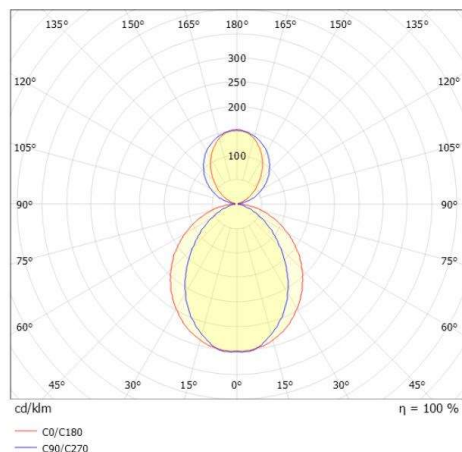

SKIZZE

TECHNISCHE DETAILS

Systemleistung [W]	41
Leuchtmittel	LED
Lichtstrom [lm]	1760
Strom Sek. [mA]	1050
Lichtfarbe [K]	2700K
CRI	>90
Optik	Opaldiffuser
Designer	INHOUSE
Betriebsgerät	mit Betriebsgerät
Dimmbarkeit	Smart bluetooth
Lichtaustritt	direkt/- indirekt 60:40
Spannung [V]	220-240V 50/60Hz
Material	Aluminium
Länge [mm]	1232
Breite [mm]	6
Höhe [mm]	80
Pendellänge [mm]	2000
Schutzart [IP]	IP20
Schutzklasse	Schutzklasse I
Nettogewicht [kg]	3,53
Farbe Leuchte	champagner eloxiert
Farbe Adapter/Baldachin	schwarz
Kabel	Spannungsführung in den Abhängeseilen
EAN-Nummer	9010870491939
Lebensdauer [h]	L80 B10 50 000
Energieeffizienzkl.	E
Anz Leuchten B16A	24

LICHTVERTEILUNGSKURVE

Die Werte sind Bemessungswerte. Leistung und Lichtstrom unterliegen initial einer Toleranz von +/- 10%. Toleranz der Farbtemperatur: +/- 150 K. Die Werte gelten wenn nicht anders angegeben für eine Umgebungstemperatur von 25°C.