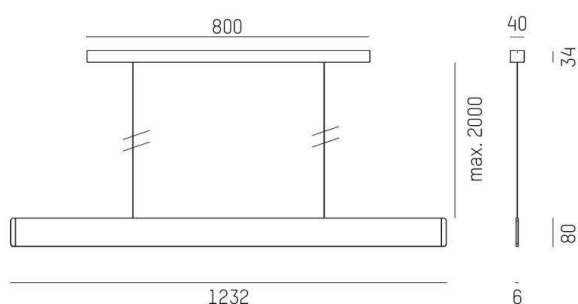

AFTER 8

678-0030210232sb

AFTER 8 SHORT PDI SUSPENSION en aluminium, champagner eloxiert, diffuseur opale émission direct/indirect 60:40, avec driver, max. 1050mA, gradation: Smart bluetooth, câble d'alimentation câbles de suspension sous tension, adaptateur/patère noir, longueur de suspension 2000mm, IP20

ILLUSTRATION

COURBE PHOTOMÉTRIQUE

DONNÉES TECHNIQUES

Puissance système [W]	41
Source lumineuse	LED
Flux lumineux [lm]	1760
Intensité courant sec. [mA]	1050
Température de couleur [K]	2700K
IRC	>90
Optique	diffuseur opale
Driver	avec driver
Emission de lumière	direct/indirect 60:40
Tension [V]	220-240V 50/60Hz
Matériel	aluminium
Longueur [mm]	1232
Largeur [mm]	6
Hauteur [mm]	80
Longueur de câble [mm]	2000
Indice de protection [IP]	IP20
Classe de protection	classe de protection I
Poids net [kg]	3,53
Couleur adaptateur/patère	noir
Câble d'alimentation	câbles de suspension sous tension
N° EAN	9010870491939
Durée de vie [h]	L80 B10 50 000
Cl. d'efficacité énergétique	E
Nbre luminaires B16A	24

Les valeurs indiquées sont des valeurs assignées. La puissance et le flux lumineux sous soumis à une tolérance d'environ 10 %. Tolérance de la température de couleur : +/- 150 K. Sauf indication contraire, les valeurs s'appliquent à une température ambiante de 25 °C.