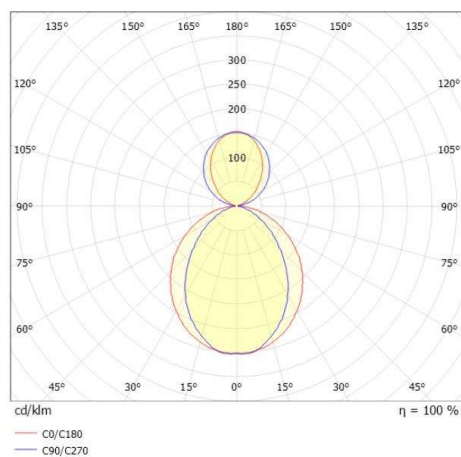

AFTER 8

678-0030210232sb

AFTER 8 SHORT PDI SUSPENSION en aluminium, champagner eloxiert, diffuseur opale émission direct/indirect 60:40, avec driver, max. 1050mA, gradation: Smart bluetooth, câble d'alimentation câbles de suspension sous tension, adaptateur/patère noir, longueur de suspension 2000mm, IP20

ILLUSTRATION

COURBE PHOTOMÉTRIQUE

DONNÉES TECHNIQUES

Puissance système [W]	41
Source lumineuse	LED
Flux lumineux [lm]	1760
Intensité courant sec. [mA]	1050
Température de couleur [K]	2700K
IRC	>90
Optique	diffuseur opale
Driver	avec driver
Emission de lumière	direct/indirect 60:40
Tension [V]	220-240V 50/60Hz
Matériel	aluminium
Longueur [mm]	1232
Largeur [mm]	6
Hauteur [mm]	80
Longueur de câble [mm]	2000
Indice de protection [IP]	IP20
Classe de protection	classe de protection I
Poids net [kg]	3,53
Couleur adaptateur/patère	noir
Câble d'alimentation	câbles de suspension sous tension
N° EAN	9010870491939
Durée de vie [h]	L80 B10 50 000
Cl. d'efficacité énergétique	E
Nbre luminaires B16A	24

Les valeurs indiquées sont des valeurs assignées. La puissance et le flux lumineux sous soumis à une tolérance d'environ 10 %. Tolérance de la température de couleur : +/- 150 K. Sauf indication contraire, les valeurs s'appliquent à une température ambiante de 25 °C.