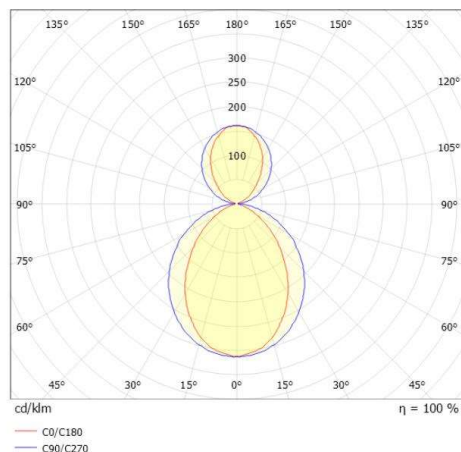

SKIZZE

TECHNISCHE DETAILS

Systemleistung [W]	41
Leuchtmittel	LED
Lichtstrom [lm]	1530
Strom Sek. [mA]	1050
Lichtfarbe [K]	4000K
CRI	>90
Optik	Opaldiffuser
Designer	INHOUSE
Betriebsgerät	mit Betriebsgerät
Dimmbarkeit	Smart bluetooth
Lichtaustritt	direkt/- indirekt 60:40
Spannung [V]	220-240V 50/60Hz
Material	Aluminium
Länge [mm]	1232
Breite [mm]	6
Höhe [mm]	80
Pendellänge [mm]	2000
Schutzart [IP]	IP20
Schutzklasse	Schutzklasse I
Nettogewicht [kg]	3,53
Farbe Leuchte	schwarz eloxiert
Farbe Adapter/Baldachin	schwarz
Kabel	Spannungsführung in den Abhängeseilen
EAN-Nummer	9010870491960
Lebensdauer [h]	L80 B10 50 000
Energieeffizienzkl.	E
Anz Leuchten B16A	24

LICHTVERTEILUNGSKURVE

Die Werte sind Bemessungswerte. Leistung und Lichtstrom unterliegen initial einer Toleranz von +/- 10%. Toleranz der Farbtemperatur: +/- 150 K. Die Werte gelten wenn nicht anders angegeben für eine Umgebungstemperatur von 25°C.