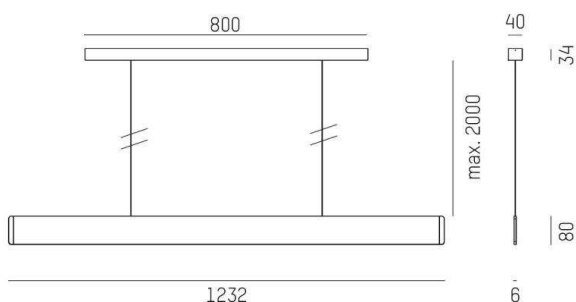

AFTER 8

678-0030210242qb

AFTER 8 SHORT PDI HÄNGELEUCHE aus Aluminium, schwarz eloxiert, Opaldiffuser Lichtaustritt direkt/- indirekt 60:40, mit Betriebsgerät, max. 1050mA, Dimmbarkeit: Smart bluetooth, Kabel Spannungsführung in den Abhängeseilen, Adapter/Baldachin schwarz, Pendellänge 2000mm, IP20,

SKIZZE

TECHNISCHE DETAILS

Systemleistung [W]	41
Leuchtmittel	LED
Lichtstrom [lm]	1530
Strom Sek. [mA]	1050
Lichtfarbe [K]	4000K
CRI	>90
Optik	Opaldiffuser
Designer	INHOUSE
Betriebsgerät	mit Betriebsgerät
Dimmbarkeit	Smart bluetooth
Lichtaustritt	direkt/- indirekt 60:40
Spannung [V]	220-240V 50/60Hz
Material	Aluminium
Länge [mm]	1232
Breite [mm]	6
Höhe [mm]	80
Pendellänge [mm]	2000
Schutzart [IP]	IP20
Schutzklasse	Schutzklasse I
Nettogewicht [kg]	3,53
Farbe Leuchte	schwarz eloxiert
Farbe Adapter/Baldachin	schwarz
Kabel	Spannungsführung in den Abhängeseilen
EAN-Nummer	9010870491960
Lebensdauer [h]	L80 B10 50 000
Energieeffizienzkl.	E
Anz Leuchten B16A	24

LICHTVERTEILUNGSKURVE

Die Werte sind Bemessungswerte. Leistung und Lichtstrom unterliegen initial einer Toleranz von +/- 10%. Toleranz der Farbtemperatur: +/- 150 K. Die Werte gelten wenn nicht anders angegeben für eine Umgebungstemperatur von 25°C.