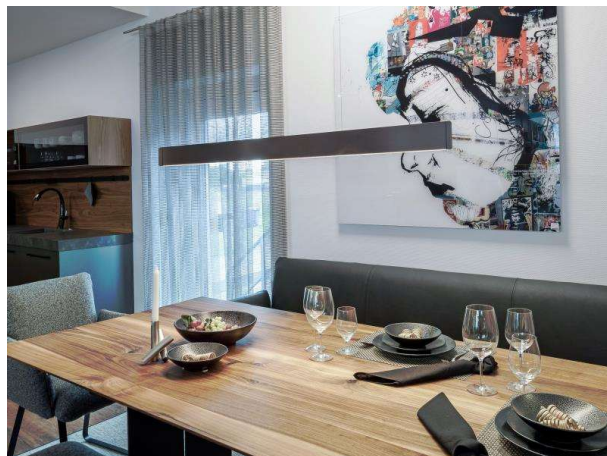

AFTER 8

678-0030210242sb

AFTER 8 SHORT PDI SUSPENSION en aluminium, champagner eloxiert, diffuseur opale émission direct/indirect 60:40, avec driver, max. 1050mA, gradation: Smart bluetooth, câble d'alimentation câbles de suspension sous tension, adaptateur/patère noir, longueur de suspension 2000mm, IP20