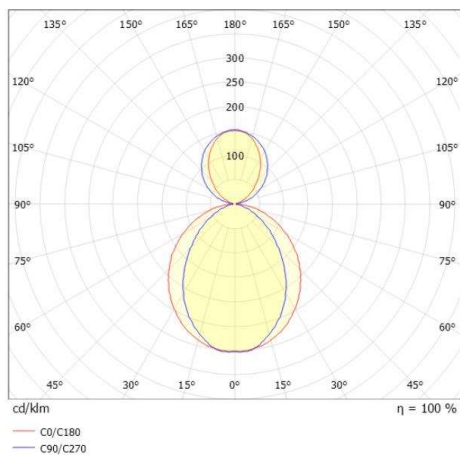

AFTER 8

678-0030210242sb

AFTER 8 SHORT PDI SUSPENSION en aluminium, champagner eloxiert, diffuseur opale émission direct/indirect 60:40, avec driver, max. 1050mA, gradation: Smart bluetooth, câble d'alimentation câbles de suspension sous tension, adaptateur/patère noir, longueur de suspension 2000mm, IP20

ILLUSTRATION

DONNÉES TECHNIQUES

Puissance système [W]	41
Source lumineuse	LED
Flux lumineux [lm]	1790
Intensité courant sec. [mA]	1050
Température de couleur [K]	4000K
IRC	>90
Optique	diffuseur opale
Driver	avec driver
Emission de lumière	direct/indirect 60:40
Tension [V]	220-240V 50/60Hz
Matériel	aluminium
Longueur [mm]	1232
Largeur [mm]	6
Hauteur [mm]	80
Longueur de câble [mm]	2000
Indice de protection [IP]	IP20
Classe de protection	classe de protection I
Poids net [kg]	3,53
Couleur adaptateur/patère	noir
Câble d'alimentation	câbles de suspension sous tension
N° EAN	9010870492028
Durée de vie [h]	L80 B10 50 000
Cl. d'efficacité énergétique	E
Nbre luminaires B16A	24

COURBE PHOTOMÉTRIQUE

Les valeurs indiquées sont des valeurs assignées. La puissance et le flux lumineux sous soumis à une tolérance d'environ 10 %. Tolérance de la température de couleur : +/- 150 K. Sauf indication contraire, les valeurs s'appliquent à une température ambiante de 25 °C.