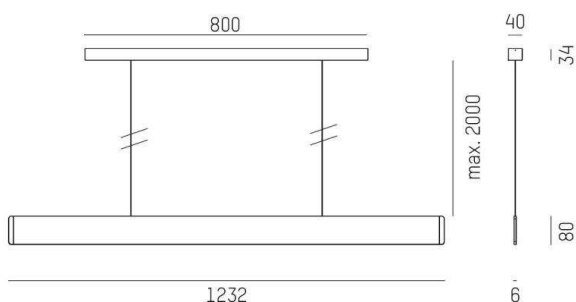

AFTER 8

678-0030210242sb

AFTER 8 SHORT PDI SUSPENSION en aluminium, champagner eloxiert, diffuseur opale émission direct/indirect 60:40, avec driver, max. 1050mA, gradation: Smart bluetooth, câble d'alimentation câbles de suspension sous tension, adaptateur/patère noir, longueur de suspension 2000mm, IP20

ILLUSTRATION

DONNÉES TECHNIQUES

Puissance système [W]	41
Source lumineuse	LED
Flux lumineux [lm]	1790
Intensité courant sec. [mA]	1050
Température de couleur [K]	4000K
IRC	>90
Optique	diffuseur opale
Driver	avec driver
Emission de lumière	direct/indirect 60:40
Tension [V]	220-240V 50/60Hz
Matériel	aluminium
Longueur [mm]	1232
Largeur [mm]	6
Hauteur [mm]	80
Longueur de câble [mm]	2000
Indice de protection [IP]	IP20
Classe de protection	classe de protection I
Poids net [kg]	3,53
Couleur adaptateur/patère	noir
Câble d'alimentation	câbles de suspension sous tension
N° EAN	9010870492028
Durée de vie [h]	L80 B10 50 000
Cl. d'efficacité énergétique	E
Nbre luminaires B16A	24

COURBE PHOTOMÉTRIQUE

Les valeurs indiquées sont des valeurs assignées. La puissance et le flux lumineux sous soumis à une tolérance d'environ 10 %. Tolérance de la température de couleur : +/- 150 K. Sauf indication contraire, les valeurs s'appliquent à une température ambiante de 25 °C.