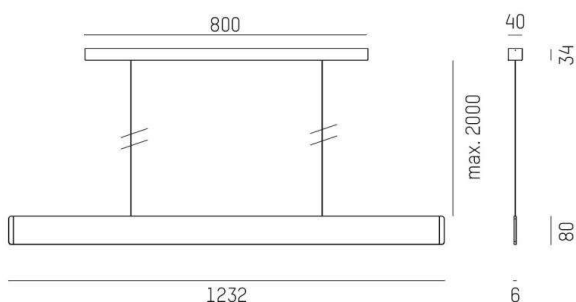

AFTER 8

678-0030210272qb

AFTER 8 SHORT PDI HÄNGELEUCHE aus Aluminium, schwarz eloxiert, Opaldiffuser Lichtaustritt direkt/- indirekt 60:40, mit Betriebsgerät, max. 1050mA, Dimmbarkeit: Smart bluetooth, Kabel Spannungsführung in den Abhängeseilen, Adapter/Baldachin schwarz, Pendellänge 2000mm, IP20,

SKIZZE

TECHNISCHE DETAILS

Systemleistung [W]	41
Leuchtmittel	LED
Lichtstrom [lm]	1530
Strom Sek. [mA]	1050
Lichtfarbe [K]	3500K
CRI	>90
Optik	Opaldiffuser
Designer	INHOUSE
Betriebsgerät	mit Betriebsgerät
Dimmbarkeit	Smart bluetooth
Lichtaustritt	direkt/- indirekt 60:40
Spannung [V]	220-240V 50/60Hz
Material	Aluminium
Länge [mm]	1232
Breite [mm]	6
Höhe [mm]	80
Pendellänge [mm]	2000
Schutzart [IP]	IP20
Schutzklasse	Schutzklasse I
Nettogewicht [kg]	3,53
Farbe Leuchte	schwarz eloxiert
Farbe Adapter/Baldachin	schwarz
Kabel	Spannungsführung in den Abhängeseilen
EAN-Nummer	9010870492059
Lebensdauer [h]	L80 B10 50 000
Energieeffizienzkl.	E
Anz Leuchten B16A	24

LICHTVERTEILUNGSKURVE

Die Werte sind Bemessungswerte. Leistung und Lichtstrom unterliegen initial einer Toleranz von +/- 10%. Toleranz der Farbtemperatur: +/- 150 K. Die Werte gelten wenn nicht anders angegeben für eine Umgebungstemperatur von 25°C.