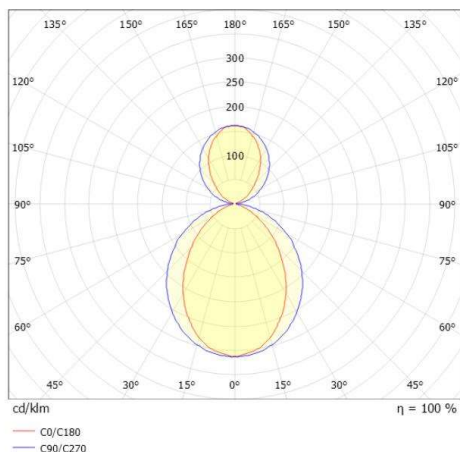

SKIZZE

TECHNISCHE DETAILS

Systemleistung [W]	41
Leuchtmittel	LED
Lichtstrom [lm]	1530
Strom Sek. [mA]	1050
Lichtfarbe [K]	3500K
CRI	>90
Optik	Opaldiffuser
Designer	INHOUSE
Betriebsgerät	mit Betriebsgerät
Dimmbarkeit	Smart bluetooth
Lichtaustritt	direkt/- indirekt 60:40
Spannung [V]	220-240V 50/60Hz
Material	Aluminium
Länge [mm]	1232
Breite [mm]	6
Höhe [mm]	80
Pendellänge [mm]	2000
Schutzart [IP]	IP20
Schutzklasse	Schutzklasse I
Nettogewicht [kg]	3,53
Farbe Leuchte	schwarz eloxiert
Farbe Adapter/Baldachin	schwarz
Kabel	Spannungsführung in den Abhängeseilen
EAN-Nummer	9010870492059
Lebensdauer [h]	L80 B10 50 000
Energieeffizienzkl.	E
Anz Leuchten B16A	24

LICHTVERTEILUNGSKURVE

Die Werte sind Bemessungswerte. Leistung und Lichtstrom unterliegen initial einer Toleranz von +/- 10%. Toleranz der Farbtemperatur: +/- 150 K. Die Werte gelten wenn nicht anders angegeben für eine Umgebungstemperatur von 25°C.