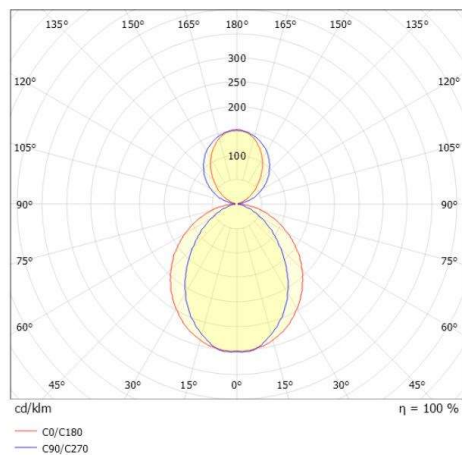

**AFTER 8**

**678-0030210292sb**

AFTER 8 SHORT PDI SUSPENSION en aluminium, champagner eloxiert, diffuseur opale émission direct/indirect 60:40, avec driver, max. 1050mA, gradation: Smart bluetooth, câble d'alimentation câbles de suspension sous tension, adaptateur/patère noir, longueur de suspension 2000mm, IP20

**ILLUSTRATION**

**DONNÉES TECHNIQUES**

Puissance système [W]	41
Source lumineuse	LED
Flux lumineux [lm]	1790
Intensité courant sec. [mA]	1050
Température de couleur [K]	3000K
IRC	>90
Optique	diffuseur opale
Driver	avec driver
Emission de lumière	direct/indirect 60:40
Tension [V]	220-240V 50/60Hz
Matériel	aluminium
Longueur [mm]	1232
Largeur [mm]	6
Hauteur [mm]	80
Longueur de câble [mm]	2000
Indice de protection [IP]	IP20
Classe de protection	classe de protection I
Poids net [kg]	3,53
Couleur adaptateur/patère	noir
Câble d'alimentation	câbles de suspension sous tension
N° EAN	9010870492202
Durée de vie [h]	L80 B10 50 000
Cl. d'efficacité énergétique	E
Nbre luminaires B16A	24

**COURBE PHOTOMÉTRIQUE**

Les valeurs indiquées sont des valeurs assignées. La puissance et le flux lumineux sous soumis à une tolérance d'environ 10 %. Tolérance de la température de couleur : +/- 150 K. Sauf indication contraire, les valeurs s'appliquent à une température ambiante de 25 °C.