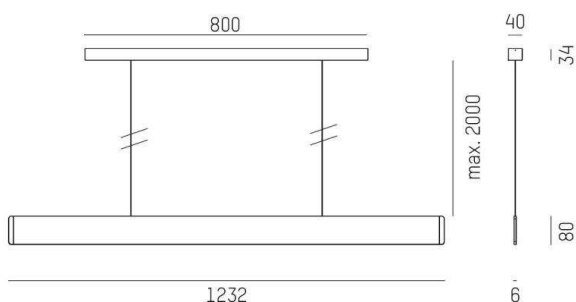

**AFTER 8**

**678-0030210292sb**

AFTER 8 SHORT PDI SUSPENSION en aluminium, champagner eloxiert, diffuseur opale émission direct/indirect 60:40, avec driver, max. 1050mA, gradation: Smart bluetooth, câble d'alimentation câbles de suspension sous tension, adaptateur/patère noir, longueur de suspension 2000mm, IP20

**ILLUSTRATION**

**DONNÉES TECHNIQUES**

Puissance système [W]	41
Source lumineuse	LED
Flux lumineux [lm]	1790
Intensité courant sec. [mA]	1050
Température de couleur [K]	3000K
IRC	>90
Optique	diffuseur opale
Driver	avec driver
Emission de lumière	direct/indirect 60:40
Tension [V]	220-240V 50/60Hz
Matériel	aluminium
Longueur [mm]	1232
Largeur [mm]	6
Hauteur [mm]	80
Longueur de câble [mm]	2000
Indice de protection [IP]	IP20
Classe de protection	classe de protection I
Poids net [kg]	3,53
Couleur adaptateur/patère	noir
Câble d'alimentation	câbles de suspension sous tension
N° EAN	9010870492202
Durée de vie [h]	L80 B10 50 000
Cl. d'efficacité énergétique	E
Nbre luminaires B16A	24

**COURBE PHOTOMÉTRIQUE**

Les valeurs indiquées sont des valeurs assignées. La puissance et le flux lumineux sous soumis à une tolérance d'environ 10 %. Tolérance de la température de couleur : +/- 150 K. Sauf indication contraire, les valeurs s'appliquent à une température ambiante de 25 °C.