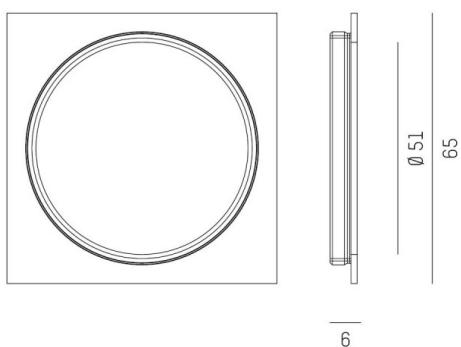

DARK NIGHT XS

684-00003100005v1

SKIZZE

TECHNISCHE DETAILS

Material	Aluminium
Länge [mm]	65
Breite [mm]	65
Höhe [mm]	1,5
D-Ausschn. [mm]	68
Schutzart [IP]	IP20
Nettogewicht [kg]	0,22
Farbe Leuchte	weiß
RAL	9016
EAN-Nummer	9010870515680

LICHTVERTEILUNGSKURVE

Die Werte sind Bemessungswerte. Leistung und Lichtstrom unterliegen initial einer Toleranz von +/- 10%.  
Toleranz der Farbtemperatur: +/- 150 K. Die Werte gelten wenn nicht anders angegeben für eine Umgebungstemperatur von 25°C.