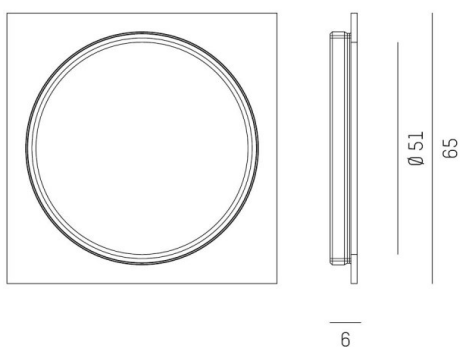

DARK NIGHT XS

684-00003100006v1

SKIZZE

TECHNISCHE DETAILS

Material	Aluminium
Länge [mm]	65
Breite [mm]	65
Höhe [mm]	1,5
D-Ausschn. [mm]	68
Schutzart [IP]	IP20
Nettogewicht [kg]	0,19
Farbe Leuchte	schwarz
RAL	9005
EAN-Nummer	9010870515697

LICHTVERTEILUNGSKURVE

Die Werte sind Bemessungswerte. Leistung und Lichtstrom unterliegen initial einer Toleranz von +/- 10%.
Toleranz der Farbtemperatur: +/- 150 K. Die Werte gelten wenn nicht anders angegeben für eine Umgebungstemperatur von 25°C.