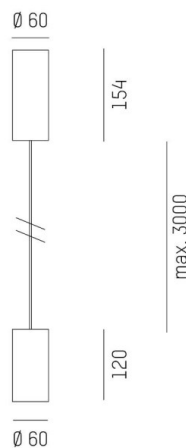

**DARK NIGHT XS**

**684-00604054955dv1**

DARK NIGHT XS PD HÄNGELEUCHE aus Aluminium, weiß, ähnlich RAL 9016, Dekor gold, hocheffizienter, vakuumbedampfter Reflektor aus Aluminium Ausstrahlwinkel 40°, Lichtaustritt direkt, UGR <19, mit Betriebsgerät, max. 500mA, Dimmbarkeit: DALI, Kabel weiß, Adapter/Baldachin weiß, Pendellänge 3000mm, IP20,

**SKIZZE**

**TECHNISCHE DETAILS**

Systemleistung [W]	20
Leuchtmittel	LED
Lichtstrom [lm]	1550
Strom Sek. [mA]	500
Lichtfarbe [K]	3000K
CRI	PREMIUM>90
UGR	<19
Optik	vakuumbedampfter Reflektor aus Aluminium
Designer	INHOUSE
Betriebsgerät	mit Betriebsgerät
Dimmbarkeit	DALI
Lichtaustritt	direkt
Ausstrahlwinkel [°]	40°
Spannung [V]	220-240V 50/60Hz
Material	Aluminium

Länge [mm]	60
Höhe [mm]	120
Pendellänge [mm]	3000
Durchmesser [mm]	60
Schutzart [IP]	IP20
Schutzklasse	Schutzklasse I
Stoßfestigkeit	IK02
Nettogewicht [kg]	0,73

Farbe Leuchte	weiß
RAL	9016
Farbe Adapter/Baldachin	weiß
Farbe Dekor	gold
Kabel	weiß
EAN-Nummer	9010506116656
Lebensdauer [h]	L80 B10 50 000
Energieeffizienzkl.	E

**LICHTVERTEILUNGSKURVE**

Die Werte sind Bemessungswerte. Leistung und Lichtstrom unterliegen initial einer Toleranz von +/- 10%. Toleranz der Farbtemperatur: +/- 150 K. Die Werte gelten wenn nicht anders angegeben für eine Umgebungstemperatur von 25°C.