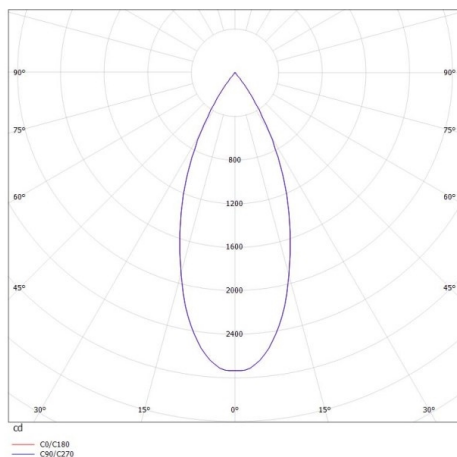

**SKIZZE**

**TECHNISCHE DETAILS**

Systemleistung [W]	20
Leuchtmittel	LED
Lichtstrom [lm]	1550
Strom Sek. [mA]	500
Lichtfarbe [K]	3000K
CRI	PREMIUM>90
UGR	<19
Optik	vakuumbedampfter Reflektor aus Aluminium
Designer	INHOUSE
Betriebsgerät	mit Betriebsgerät
Dimmbarkeit	DALI
Lichtaustritt	direkt
Ausstrahlwinkel [°]	40°
Spannung [V]	220-240V 50/60Hz
Material	Aluminium

Länge [mm]	60
Höhe [mm]	120
Pendellänge [mm]	3000
Durchmesser [mm]	60
Schutzart [IP]	IP20
Schutzklasse	Schutzklasse I
Stoßfestigkeit	IK02
Nettogewicht [kg]	0,73

Farbe Leuchte	weiß
RAL	9016
Farbe Adapter/Baldachin	weiß
Farbe Dekor	gold
Kabel	weiß
EAN-Nummer	9010506116656
Lebensdauer [h]	L80 B10 50 000
Energieeffizienzkl.	E

**LICHTVERTEILUNGSKURVE**

Die Werte sind Bemessungswerte. Leistung und Lichtstrom unterliegen initial einer Toleranz von +/- 10%. Toleranz der Farbtemperatur: +/- 150 K. Die Werte gelten wenn nicht anders angegeben für eine Umgebungstemperatur von 25°C.