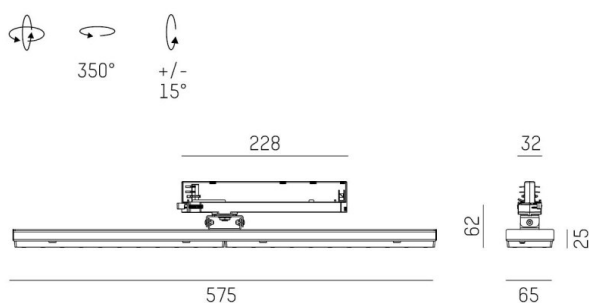

VARIA

703-00102031955p

VARIA TRACK SPOT POUR RAIL AVEC ADAPTATEUR 3 PHASES en tôle d'acier, blanc mat, RAL 9016, optique linéaire de haute qualité angle de rayonnement double asymétrique, émission direct, rotatif sur 350°, pivotant sur +/- 15°, avec driver, max. 700mA, gradation: Pulse-DALI, adaptateur/patère blanc, IP20

ILLUSTRATION

DONNÉES TECHNIQUES

Puissance système [W]	26
Source lumineuse	LED
Flux lumineux [lm]	3200
Intensité courant sec. [mA]	700
Température de couleur [K]	3000K
IRC	>80
Optique	optique linéaire de haute qualité
Driver	avec driver
Emission de lumière	direct
Angle de rayonnement [°]	double asym
Tension [V]	220-240V 50/60Hz
Matériel	tôle d'acier
Largeur [mm]	65
Hauteur [mm]	62
Indice de protection [IP]	IP20
Classe de protection	classe de protection II
Poids net [kg]	1,40
Couleur luminaire	blanc mat
RAL	9016
Couleur adaptateur/patère	blanc
N° EAN	9010506038552
Durée de vie [h]	L80 B10 50 000
Cl. d'efficacité énergétique	D
Nbre luminaires B16A	50

COURBE PHOTOMÉTRIQUE

Les valeurs indiquées sont des valeurs assignées. La puissance et le flux lumineux sous soumis à une tolérance d'environ 10 %. Tolérance de la température de couleur : +/- 150 K. Sauf indication contraire, les valeurs s'appliquent à une température ambiante de 25 °C.