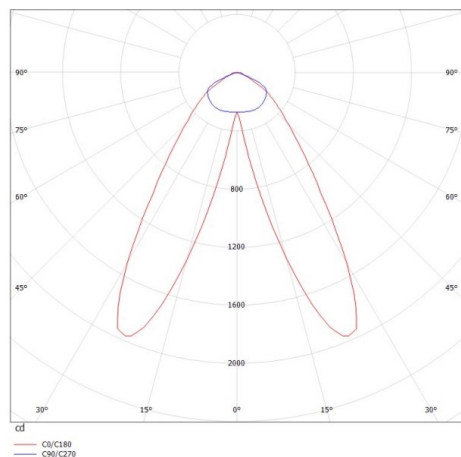

VARIA

703-00102031955p

VARIA TRACK SPOT POUR RAIL AVEC ADAPTATEUR 3 PHASES en tôle d'acier, blanc mat, RAL 9016, optique linéaire de haute qualité angle de rayonnement double asymétrique, émission direct, rotatif sur 350°, pivotant sur +/- 15°, avec driver, max. 700mA, gradation: Pulse-DALI, adaptateur/patère blanc, IP20

ILLUSTRATION

DONNÉES TECHNIQUES

Puissance système [W]	26
Source lumineuse	LED
Flux lumineux [lm]	3200
Intensité courant sec. [mA]	700
Température de couleur [K]	3000K
IRC	>80
Optique	optique linéaire de haute qualité
Driver	avec driver
Emission de lumière	direct
Angle de rayonnement [°]	double asym
Tension [V]	220-240V 50/60Hz
Matériel	tôle d'acier
Largeur [mm]	65
Hauteur [mm]	62
Indice de protection [IP]	IP20
Classe de protection	classe de protection II
Poids net [kg]	1,40
Couleur luminaire	blanc mat
RAL	9016
Couleur adaptateur/patère	blanc
N° EAN	9010506038552
Durée de vie [h]	L80 B10 50 000
Cl. d'efficacité énergétique	D
Nbre luminaires B16A	50

COURBE PHOTOMÉTRIQUE

Les valeurs indiquées sont des valeurs assignées. La puissance et le flux lumineux sous soumis à une tolérance d'environ 10 %. Tolérance de la température de couleur : +/- 150 K. Sauf indication contraire, les valeurs s'appliquent à une température ambiante de 25 °C.