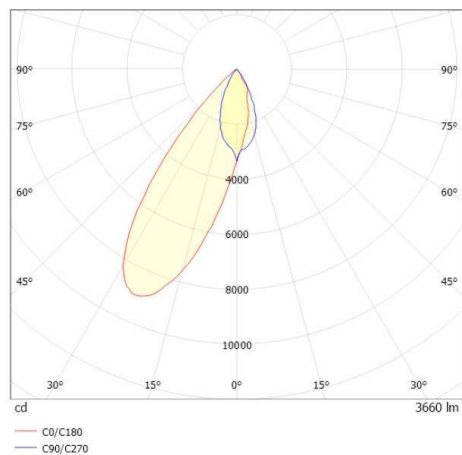

ARTIS

704-11111018706pv1

ARTIS 1 SINGLE SHELF TRACK SCHIENENSTRAHLER MIT 3-PH ADAPTER aus Aluminium, schwarz, ähnlich RAL 9005, hocheffizienter, vakuumbedampfter Reflektor aus Kunststoff Ausstrahlwinkel Gondelkopf, Lichtaustritt direkt, drehbar 350°, schwenkbar 30°, mit Betriebsgerät, max. 800mA, Dimmbarkeit: Pulse-DALI, Adapter/Baldachin schwarz, IP20,

SKIZZE

TECHNISCHE DETAILS

Systemleistung [W]	32
Leuchtmittel	LED
Lichtstrom [lm]	3660
Strom Sek.[mA]	800
Lichtfarbe [K]	3500K
CRI	HE>90
Optik	vakuumbedampfter Reflektor aus Kunststoff
Designer	INHOUSE
Betriebsgerät	mit Betriebsgerät
Dimmbarkeit	Pulse-DALI
Lichtaustritt	direkt
Ausstrahlwinkel [°]	Gondelkopf
Spannung [V]	220-240V 50/60Hz
Material	Aluminium
Länge [mm]	260
Breite [mm]	85
Höhe [mm]	163
Schutzart [IP]	IP20
Schutzklasse	Schutzklasse II
Nettogewicht [kg]	1,23
Farbe Leuchte	schwarz
RAL	9005
Farbe Adapter/Baldachin	schwarz
EAN-Nummer	9010870354838
Lebensdauer [h]	L80 B10 50 000
Energieeffizienzkl.	D
Anz Leuchten B16A	50

LICHTVERTEILUNGSKURVE

Die Werte sind Bemessungswerte. Leistung und Lichtstrom unterliegen initial einer Toleranz von +/- 10%. Toleranz der Farbtemperatur: +/- 150 K. Die Werte gelten wenn nicht anders angegeben für eine Umgebungstemperatur von 25°C.