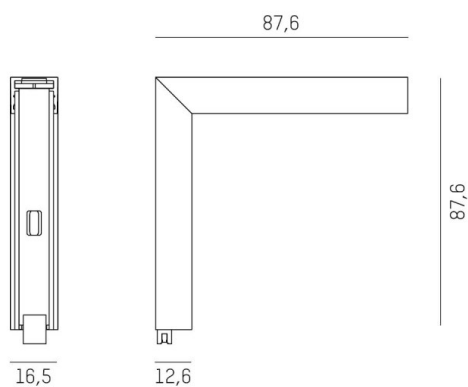

MAGNETICS

708-00502000006d

DISEGNO

DETTAGLI TECNICI

Designer	INHOUSE
Alimentatore	senza alimentatore
Materiale	alluminio pressofuso
lunghezza [mm]	87,6
larghezza [mm]	87,6
altezza [mm]	12,6
classe di protezione(IP)	IP20
classe di protezione	classe di protezione III
peso netto [kg]	0,12
Colore lampada	nero
RAL	9005
cod.EAN	9010506653021

CURVA DISTRIBUZIONE LUCE

I valori indicati sono nominali. Tolleranza della potenza e del flusso luminoso +/- 10%. Tolleranza della temperatura colore: +/- 150 K. I valori sono riferiti ad una temperatura ambiente di 25°C, salvo diversa indicazione.