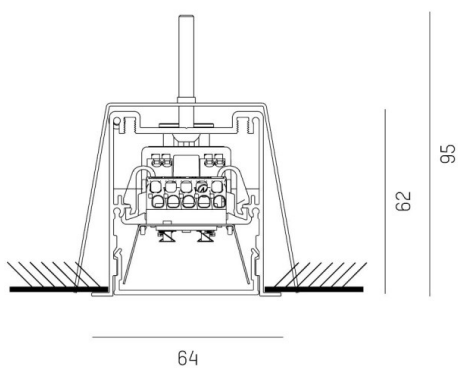

LOG 50 SYSTEM

715-03750y0000400

LOG 50 PROFIL R PROFILÉ ENCASTRÉ en profilé d'aluminium extrudé, gris, RAL 9006, gradation: non dimmable, IP20

ILLUSTRATION

DONNÉES TECHNIQUES

Gradation	non dimmable
Matériel	profilé d'aluminium extrudé
Longueur [mm]	2250
Largeur [mm]	64
Hauteur [mm]	62
Epaisseur de plafond [mm]	1-25
Hauteur d'encastrement [mm]	95
Indice de protection [IP]	IP20
Poids net [kg]	4,59
Couleur luminaire	gris
RAL	9006
N° EAN	9010506446975

COURBE PHOTOMÉTRIQUE

Les valeurs indiquées sont des valeurs assignées. La puissance et le flux lumineux sous soumis à une tolérance d'environ 10 %. Tolérance de la température de couleur : +/- 150 K. Sauf indication contraire, les valeurs s'appliquent à une température ambiante de 25 °C.