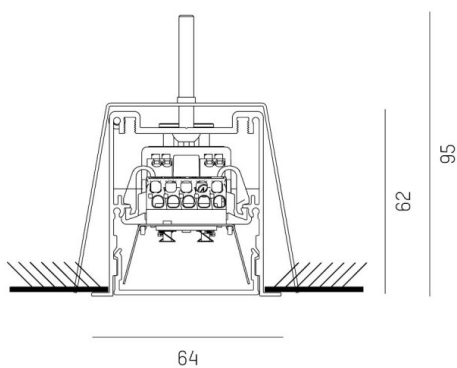

## LOG 50 SYSTEM

715-03750y0000500

LOG 50 PROFIL R PROFILÉ ENCASTRÉ en profilé d'aluminium extrudé, blanc, RAL 9016, gradation: non dimmable, IP20

## ILLUSTRATION

## DONNÉES TECHNIQUES

Gradation	non dimmable
Matériel	profilé d'aluminium extrudé
Longueur [mm]	2250
Largeur [mm]	64
Hauteur [mm]	62
Epaisseur de plafond [mm]	1-25
Hauteur d'encastrement [mm]	95
Indice de protection (IP)	IP20
Poids net [kg]	4,59
Couleur luminaire	blanc
RAL	9016
N° EAN	9010506446982

## COURBE PHOTOMÉTRIQUE

Les valeurs indiquées sont des valeurs assignées. La puissance et le flux lumineux sous soumis à une tolérance d'environ 10 %. Tolérance de la température de couleur : +/- 150 K. Sauf indication contraire, les valeurs s'appliquent à une température ambiante de 25 °C.