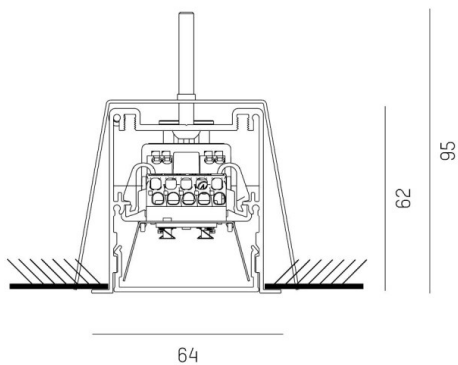

LOG 50 SYSTEM

715-03750y0000500

LOG 50 PROFIL R PROFILO AD INCASSO in alluminio pressofuso, bianco, simile a RAL 9016, dimmerabilità: non dimmerabile, IP20

DISEGNO

DETTAGLI TECNICI

Designer	INHOUSE
Dimmerabilità	non dimmerabile
Materiale	alluminio pressofuso
lunghezza [mm]	2250
larghezza [mm]	64
altezza [mm]	62
spessore soffitto [mm]	1-25
profondità d'inc. [mm]	95
classe di protezione(IP)	IP20
peso netto [kg]	4,59
Colore lampada	bianco
RAL	9016
cod.EAN	9010506446982

CURVA DISTRIBUZIONE LUCE

I valori indicati sono nominali. Tolleranza della potenza e del flusso luminoso +/- 10%. Tolleranza della temperatura colore: +/- 150 K. I valori sono riferiti ad una temperatura ambiente di 25°C, salvo diversa indicazione.